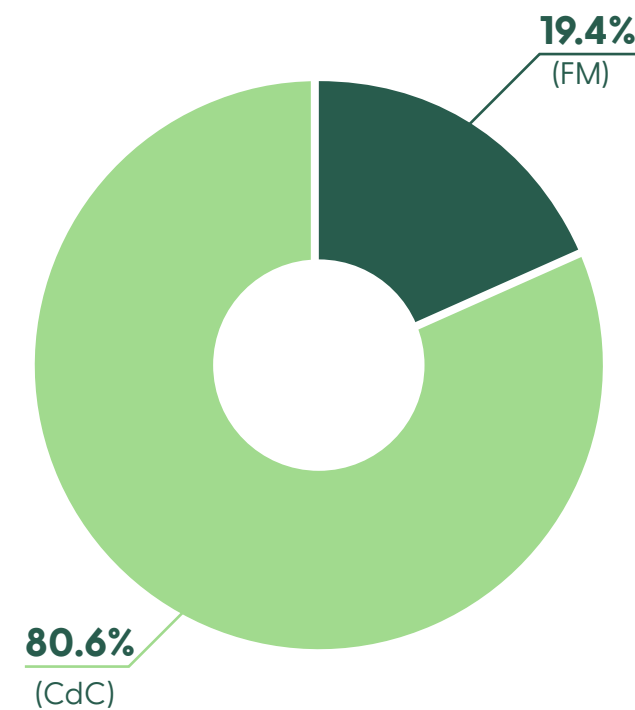

Datos y Cifras

INICIATIVAS FORESTALES CERTIFICADAS EN EL PERÚ

Al 30 de Setiembre del 2023

FSC® EN EL PERÚ

El Forest Stewardship Council® extiende cada vez más su presencia en el país sobrepasando el millón de hectáreas certificadas. Además, el incremento de empresas que optan por adoptar los principios y criterios en sus procesos de valor va en aumento; hoy, son 72 iniciativas privadas certificadas con FSC® que se encuentran en los rubros maderero y papeleras.

Gracias a esto, los impactos positivos se ven reflejados en los bosques del Perú y los consumidores disponen de más alternativas para realizar elecciones informadas sobre los productos forestales que consumen.

PARA FINES DE SETIEMBRE, CONTAMOS 72 INICIATIVAS CERTIFICADAS CON FSC®.

14 tienen certificados de Manejo Forestal (FM) y 58 certificados de Cadena de Custodia (CdC).

1,339,758.70
Hectáreas certificadas en total