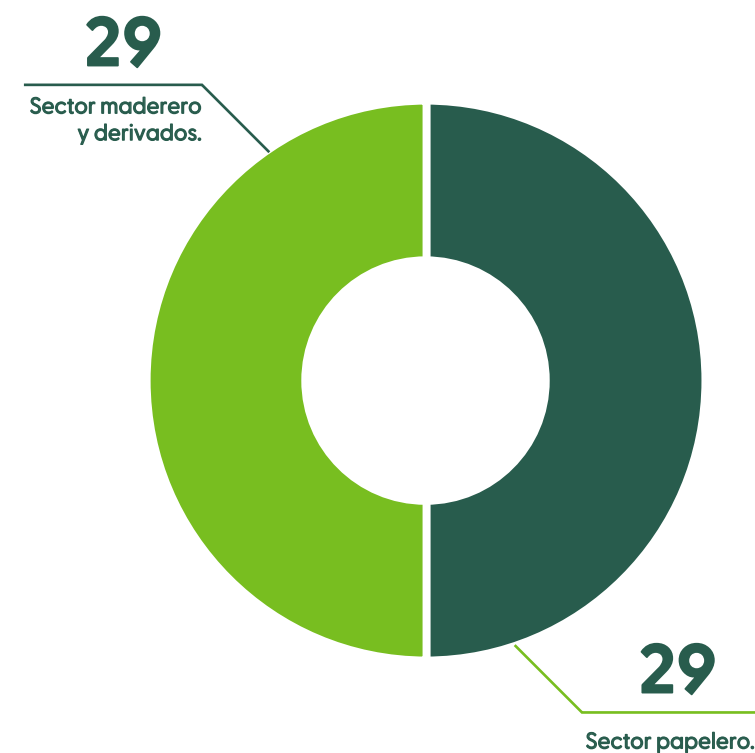

CERTIFICACIÓN DE CADENA DE CUSTODIA

Contamos con **58 INICIATIVAS CERTIFICADAS** que producen productos con la etiqueta FSC®

Las INICIATIVAS CERTIFICADAS se encuentran divididas entre **MADERERAS Y DERIVADOS** y **PAPELERAS**

31 empresas pertenecen al sector papelerero; 31 al sector maderero y derivados.