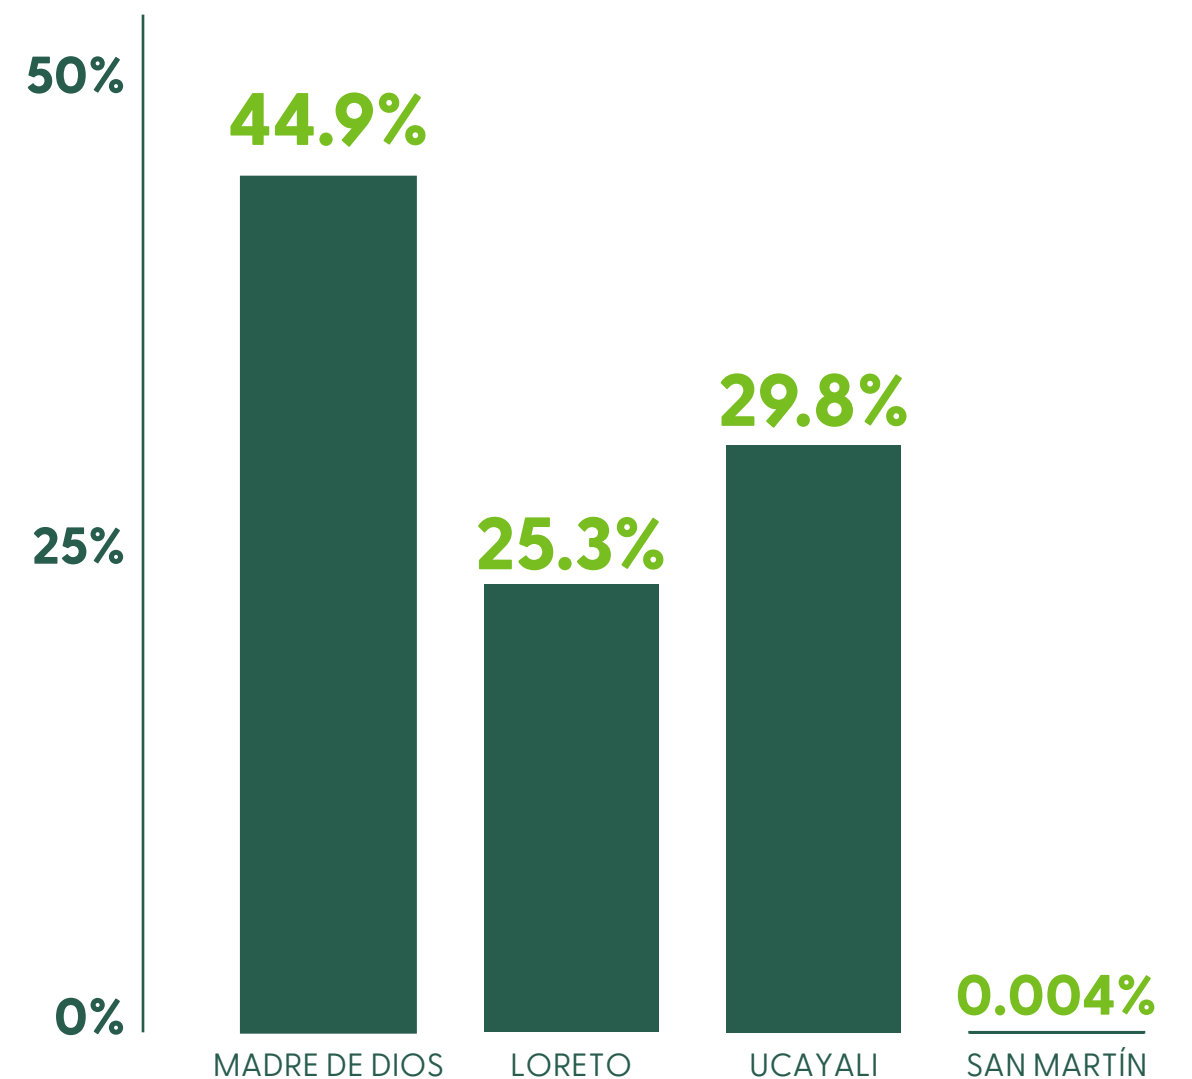

	Número de Iniciativas	Héctareas certificadas (ha)
Madre de Dios	1	51,250.61
Loreto	1	13,858.47
Ucayali	1	24,616.80

	Titulares de certificados	N° de comunidades dentro del certificado
Madre de Dios	Comunidad Nativa Bélgica	1
Loreto	Consorcio Maderero S.A.C	1
Ucayali	Asociación para la Investigación y Integral - AIDER	5

89,725.88
Hectáreas certificadas

CERTIFICACIÓN DE MANEJO FORESTAL

Hoy, contamos con **1,339,758.70 HECTÁREAS CERTIFICADAS** en manejo forestal

Titulares de certificados

Madre de Dios	Maderera Río Acre S.A.C (MADERACRE) Comunidad Nativa Bélgica San Nicolás Industrial S.A.C Maderera Canales Tahuamanu S.A.C Forestal Otorongo S.A.C (ex Chullachaqui) Maderera Industrial Isabelita S.A.C
Loreto	Consorcio Maderero S.A.C. Green Gold Forestry Perú S.A Inversiones Valentina & Nathaly S.A.C
Ucayali	Asociación para la Investigación y Desarrollo Integral - AIDER Bosques Amazónicos S.A.C Nuevo San Martín S.A.C Empresa Forestal Live Wood E.I.R.L Reforesta Perú S.A.C
San Martín	Reforesta Perú S.A.C

	Número de Iniciativas	Héctareas certificadas (ha)
Madre de Dios	6	601,347.17
Loreto	3	338,675.03
Ucayali	5	399,684.17
San Martín*		52.3

*La iniciativa es perteneciente al certificado de Reforesta Perú SAC.