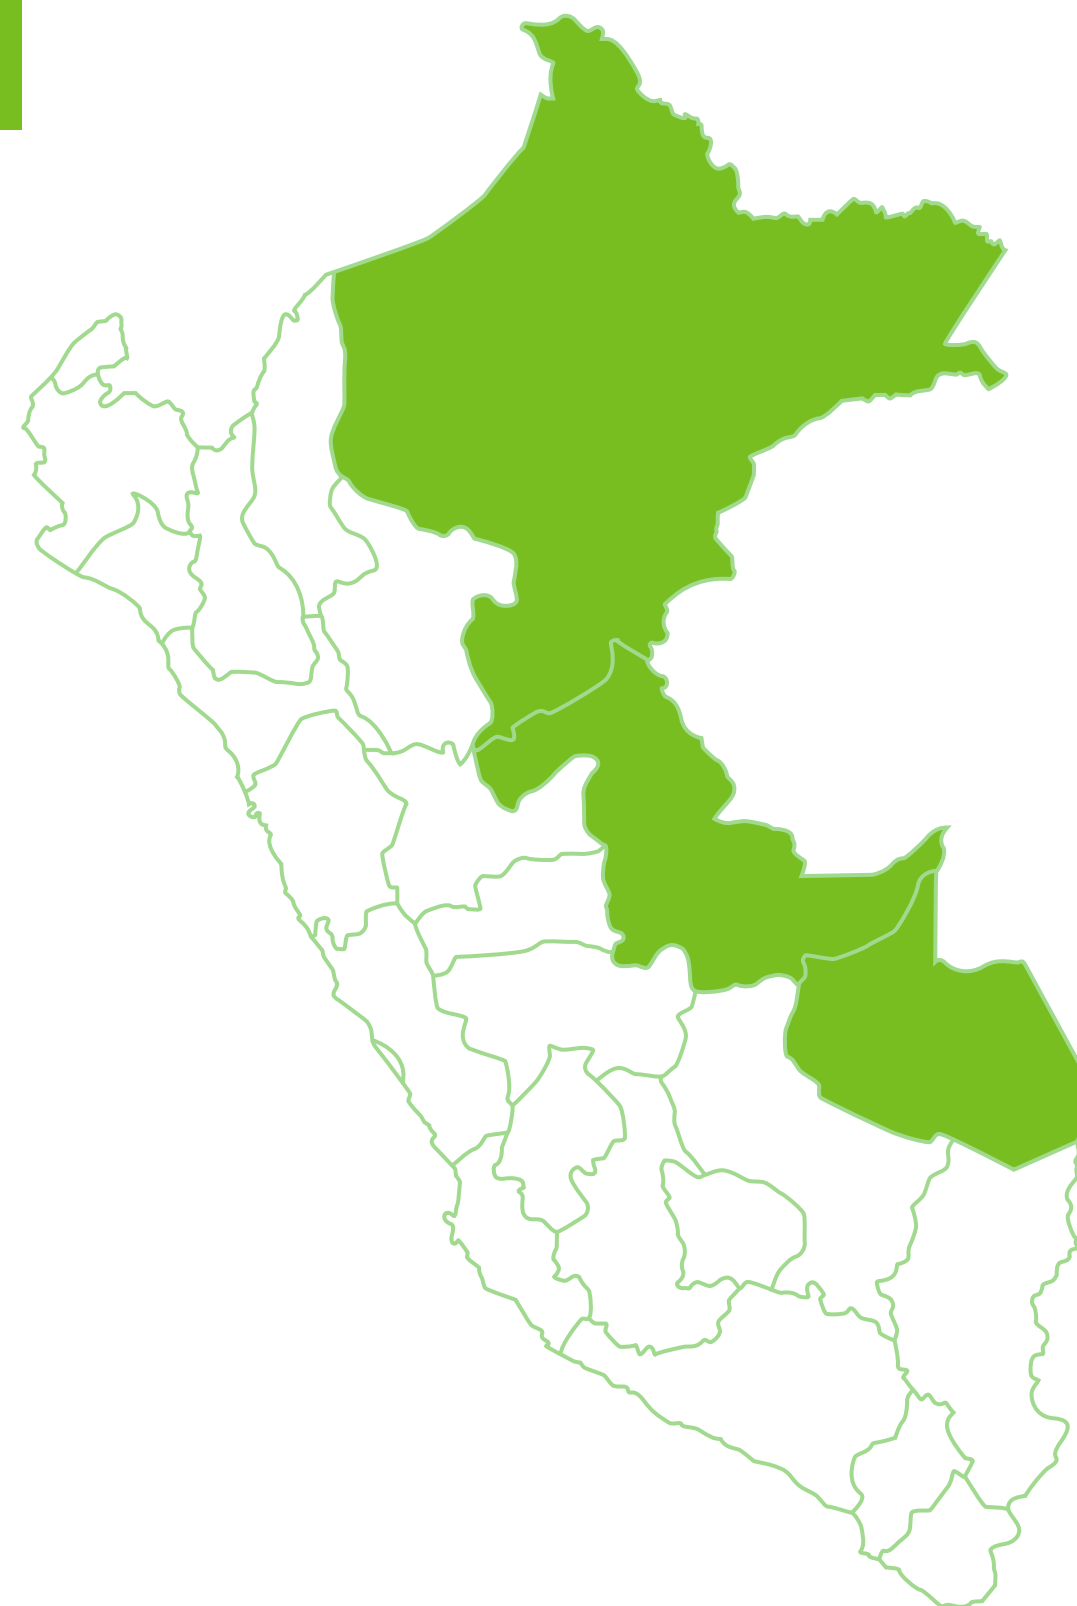

IMPACTO EN COMUNIDADES

El FSC® impacta de manera positiva en el manejo forestal de las comunidades, ofreciendo mayores oportunidades de comercialización de los productos provenientes de sus bosques certificados. En el Perú, contamos con **7 comunidades** que manejan sus bosques bajo los principios y criterios de la organización.

	Número de Iniciativas	Héctareas certificadas (ha)
Madre de Dios	1	51,250.61
Loreto	1	13,858.47
Ucayali	1	24,616.80

	Titulares de certificados	N° de comunidades dentro del certificado
Madre de Dios	Comunidad Nativa Bélgica	1
Loreto	Consorcio Maderero S.A.C	1
Ucayali	Asociación para la Investigación y Integral - AIDER	5

89,725.88
Hectáreas certificadas