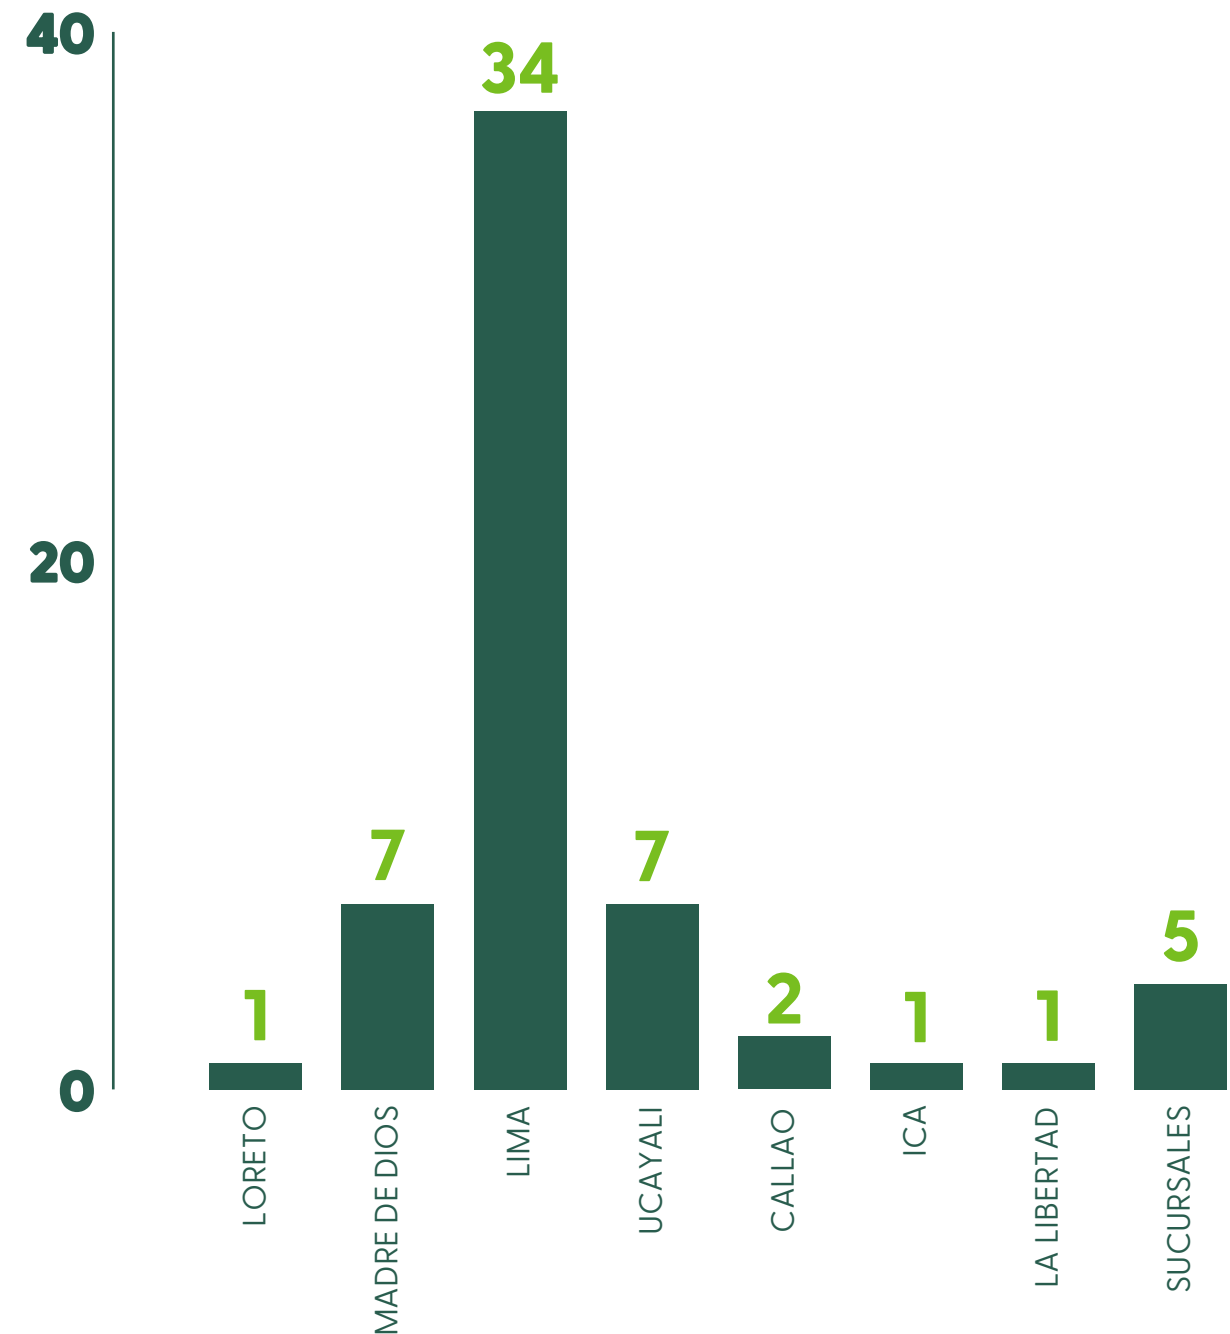

*Las sucursales se refieren a empresas cuyos titulares de certificados se encuentran en el extranjero pero el alcance de la certificación se extiende