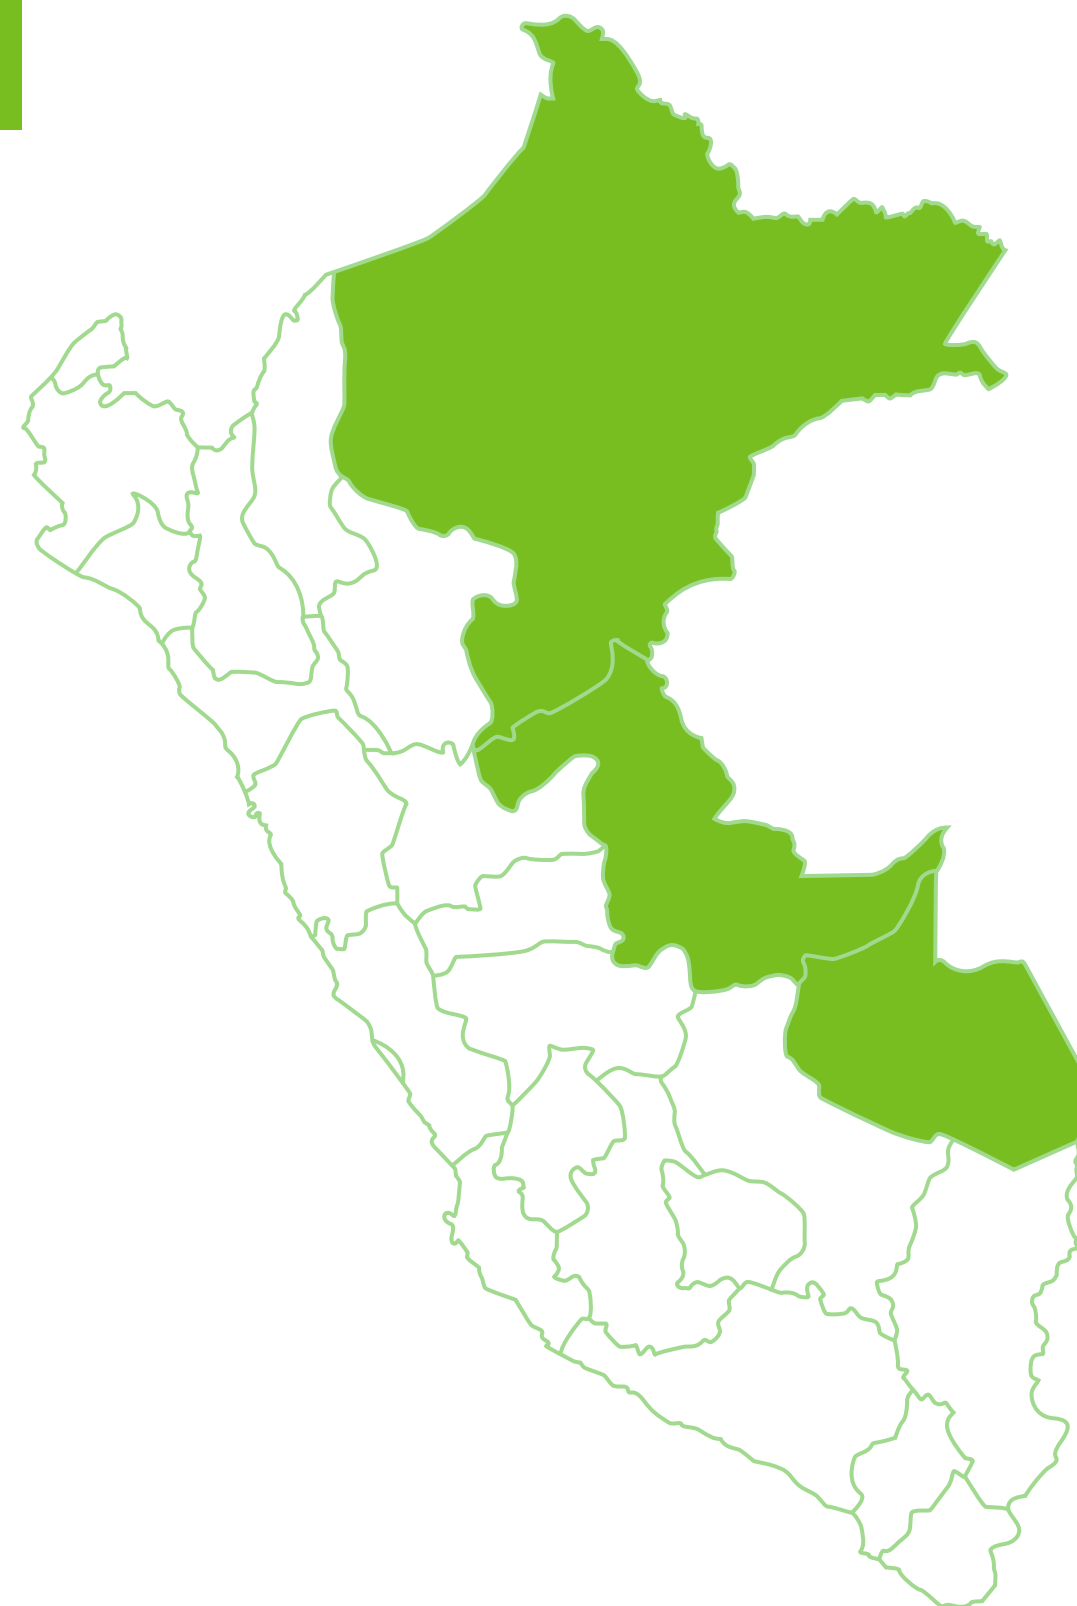

IMPACTO EN COMUNIDADES

El FSC® impacta de manera positiva en el manejo forestal de las comunidades, ofreciendo mayores oportunidades de comercialización de los productos provenientes de sus bosques certificados. En el Perú, contamos con **7 comunidades** que manejan sus bosques bajo los principios y criterios de la organización.

	Número de Iniciativas	Héctareas certificadas (ha)
Madre de Dios	1	51,250.61
Loreto	1	13,874.90
Ucayali	1	24,616.80

	Titulares de certificados	N° de comunidades dentro del certificado
Madre de Dios	Comunidad Nativa Bélgica	1
Loreto	Consorcio Maderero S.A.C	1
Ucayali	Asociación para la Investigación y Integral - AIDER	5

89,742.31
Hectáreas certificadas