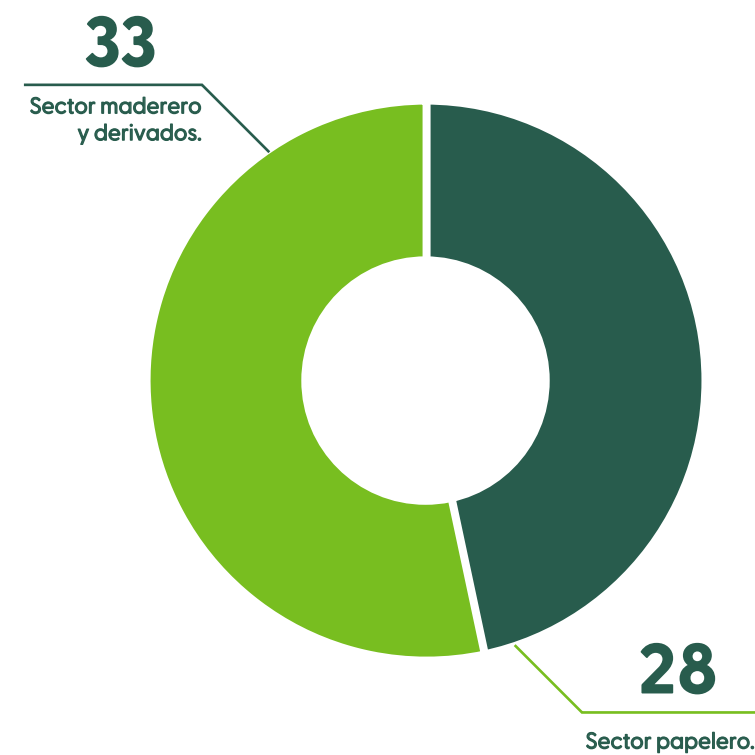

### Loreto

Consorcio Maderero S.A.C.  
Green Gold Forestry Perú S.A  
Inversiones Valentina & Nathaly S.A.C

### Ucayali

Asociación para la Investigación y Desarrollo Integral - AIDER  
Bosques Amazónicos S.A.C  
Nuevo San Martín S.A.C  
Empresa Forestal Live Wood E.I.R.L  
Reforesta Perú S.A.C

	Número de Iniciativas	Héctareas certificadas (ha)
<b>Madre de Dios</b>	6	601,347.17
<b>Loreto</b>	3	374,855.17
<b>Ucayali</b>	5	399,736.50

# CERTIFICACIÓN DE CADENA DE CUSTODIA

Contamos con **61 INICIATIVAS CERTIFICADAS** que producen productos con la etiqueta FSC®

Las INICIATIVAS CERTIFICADAS se encuentran divididas entre **MADERERAS Y DERIVADOS** y **PAPELERAS**