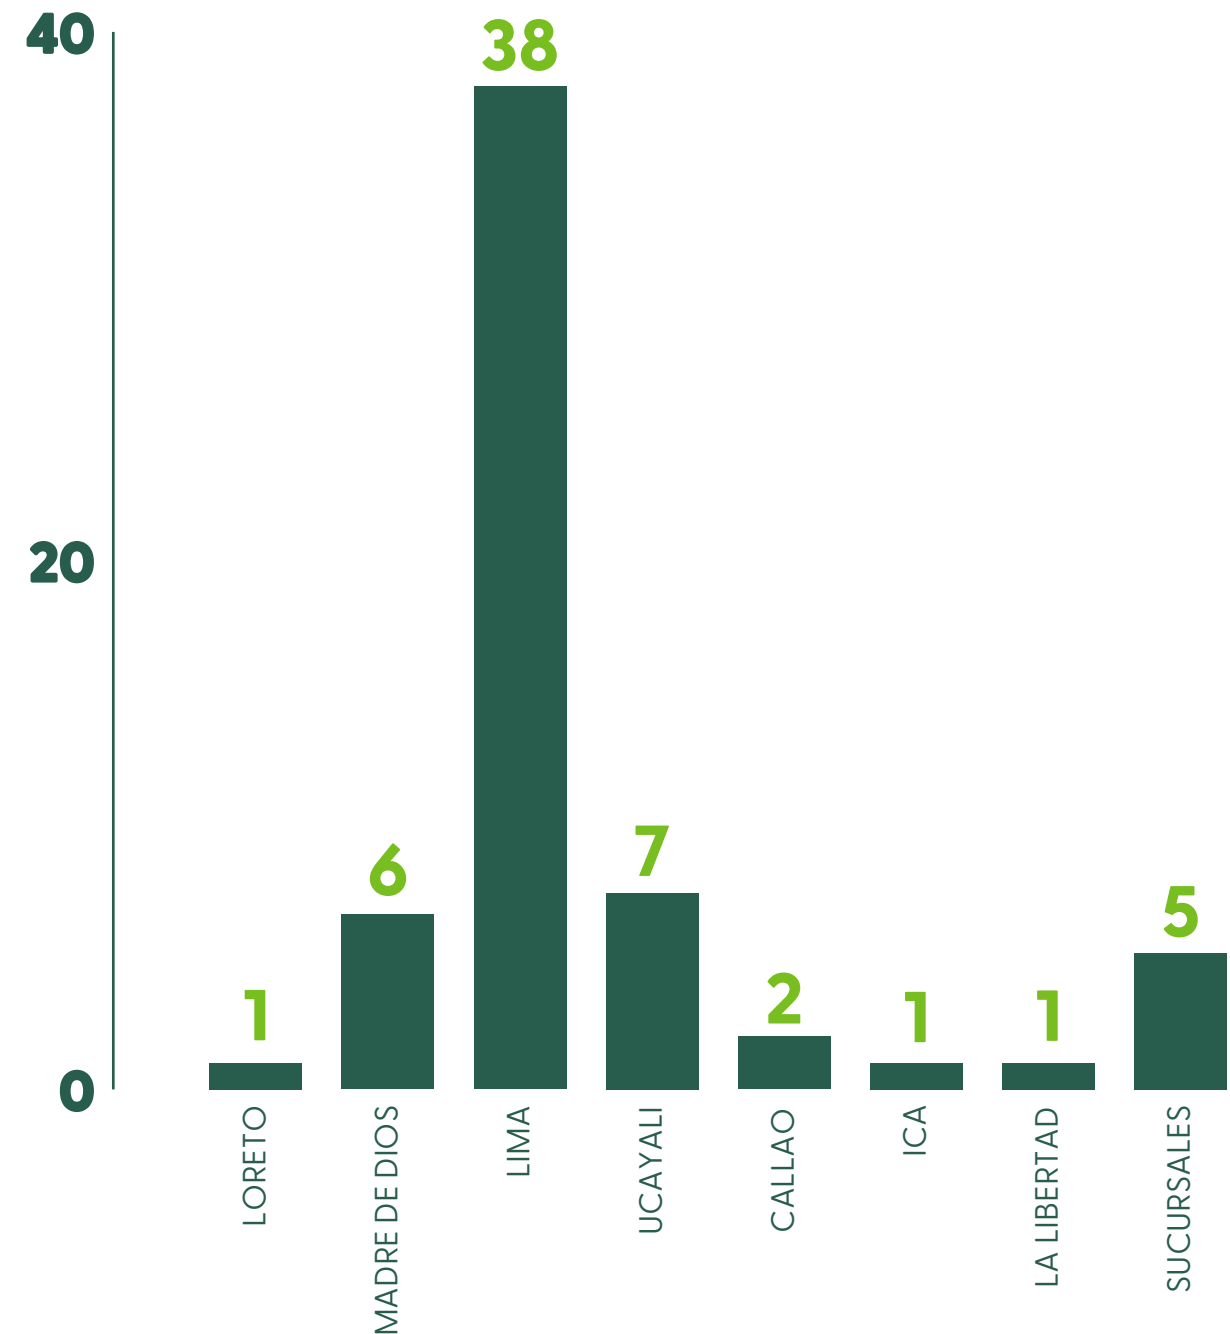

*Las sucursales se refieren a empresas cuyos titulares de certificados se encuentran en el extranjero pero el alcance de la certificación se extiende