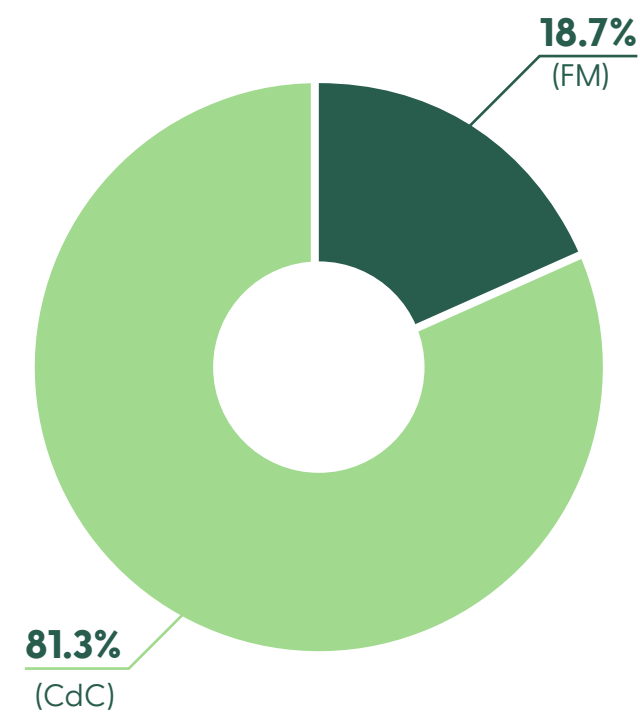

# INICIATIVAS FORESTALES CERTIFICADAS EN EL PERÚ

---

Al 31 de Octubre del 2023

# FSC® EN EL PERÚ

El Forest Stewardship Council® extiende cada vez más su presencia en el país sobrepasando el millón de hectáreas certificadas. Además, el incremento de empresas que optan por adoptar los principios y criterios en sus procesos de valor va en aumento; hoy, son 75 iniciativas privadas certificadas con FSC® que se encuentran en los rubros maderero y papeleras.

Gracias a esto, los impactos positivos se ven reflejados en los bosques del Perú y los consumidores disponen de más alternativas para realizar elecciones informadas sobre los productos forestales que consumen.