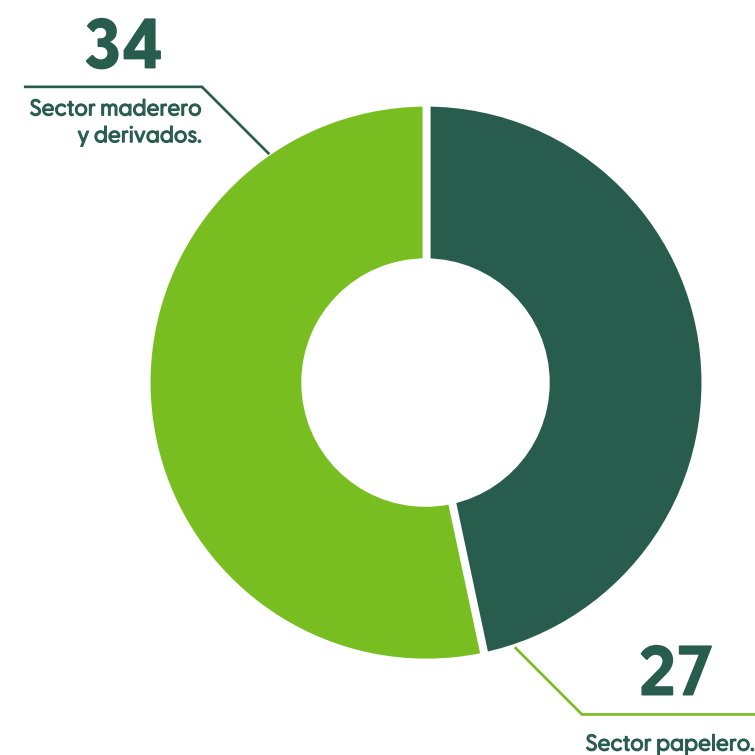

CERTIFICACIÓN DE CADENA DE CUSTODIA

Contamos con **61 INICIATIVAS CERTIFICADAS** que producen productos con la etiqueta FSC®

Las INICIATIVAS CERTIFICADAS se encuentran divididas entre **MADERERAS Y DERIVADOS** y **PAPELERAS**

27 empresas pertenecen al sector papelerero; 34 al sector maderero y derivados.