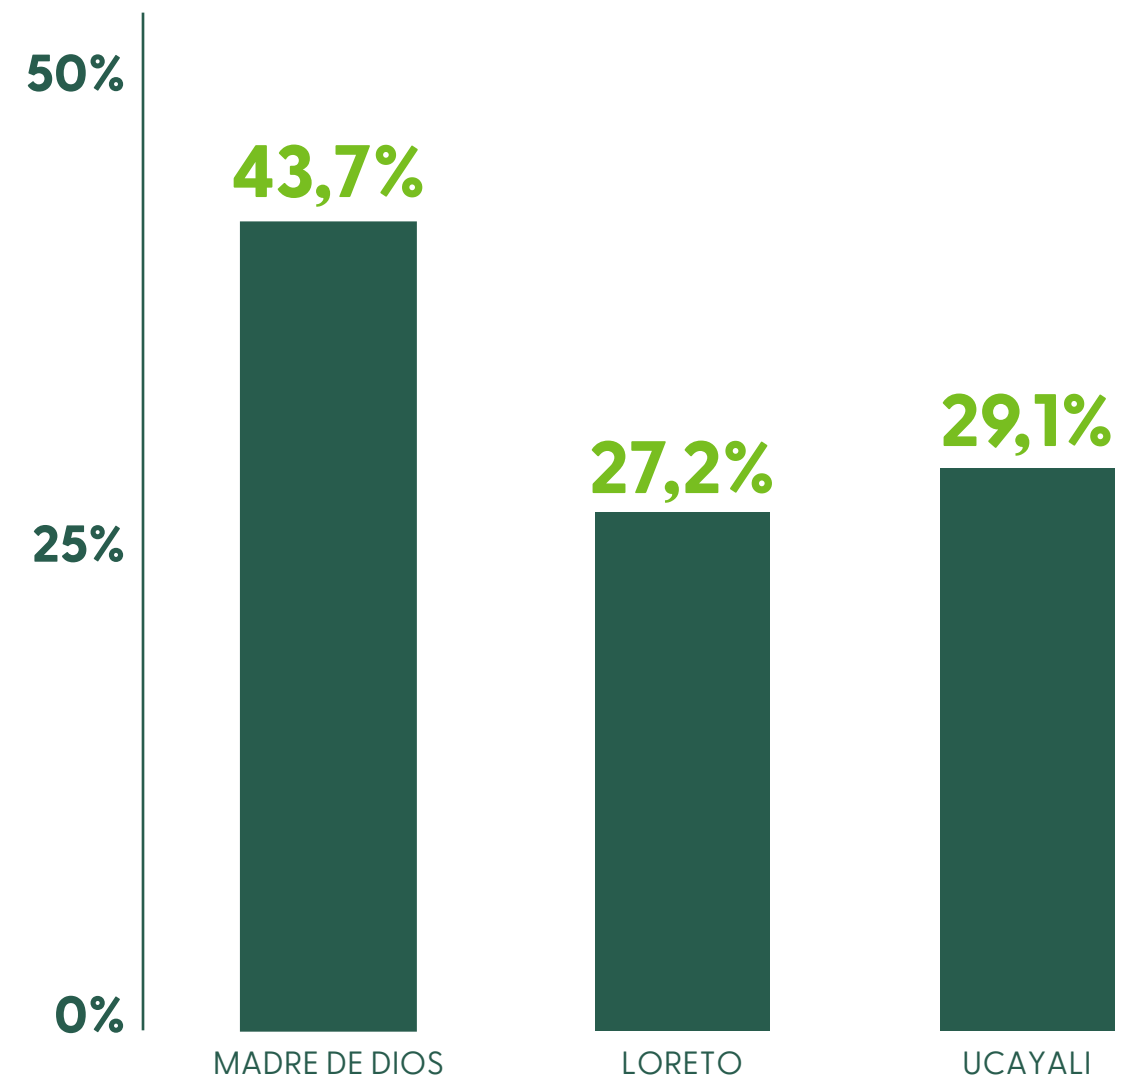

Datos y Cifras

INICIATIVAS FORESTALES CERTIFICADAS EN EL PERÚ

Al 30 de Noviembre del 2023

FSC® EN EL PERÚ

El Forest Stewardship Council® extiende cada vez más su presencia en el país sobrepasando el millón de hectáreas certificadas. Además, el incremento de empresas que optan por adoptar los principios y criterios en sus procesos de valor va en aumento; hoy, son 75 iniciativas privadas certificadas con FSC® que se encuentran en los rubros maderero y papeleras.

Loreto

Consorcio Maderero S.A.C.
Green Gold Forestry Perú S.A
Inversiones Valentina & Nathaly S.A.C

Ucayali

Asociación para la Investigación y Desarrollo Integral - AIDER
Bosques Amazónicos S.A.C
Nuevo San Martín S.A.C
Empresa Forestal Live Wood E.I.R.L
Reforesta Perú S.A.C

	Número de Iniciativas	Héctareas certificadas (ha)
Madre de Dios	6	601,347.17
Loreto	3	374,855.17
Ucayali	5	399,736.50

*La iniciativa es perteneciente al certificado de Reforesta Perú SAC.

CERTIFICACIÓN DE CADENA DE CUSTODIA