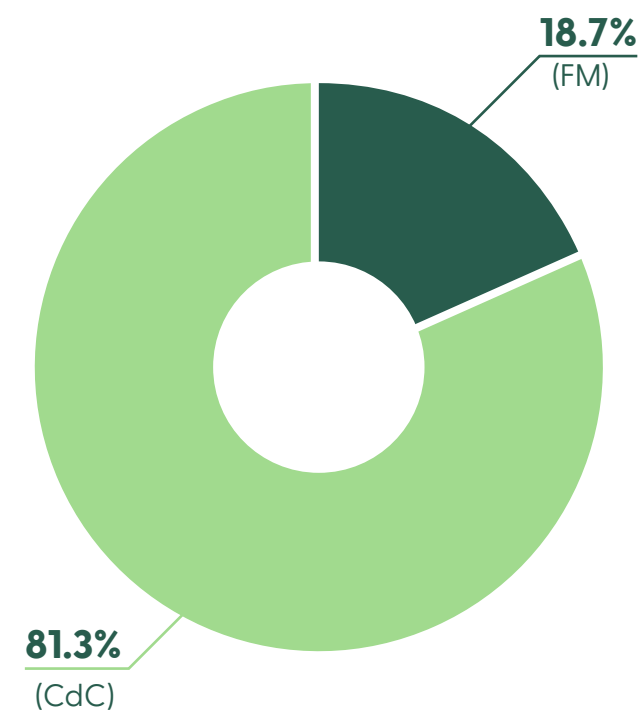

Datos y Cifras

INICIATIVAS FORESTALES CERTIFICADAS EN EL PERÚ

Al 30 de Noviembre del 2023

FSC® EN EL PERÚ

El Forest Stewardship Council® extiende cada vez más su presencia en el país sobrepasando el millón de hectáreas certificadas. Además, el incremento de empresas que optan por adoptar los principios y criterios en sus procesos de valor va en aumento; hoy, son 75 iniciativas privadas certificadas con FSC® que se encuentran en los rubros maderero y papeleras.

Gracias a esto, los impactos positivos se ven reflejados en los bosques del Perú y los consumidores disponen de más alternativas para realizar elecciones informadas sobre los productos forestales que consumen.

PARA FINES DE OCTUBRE, CONTAMOS 75 INICIATIVAS CERTIFICADAS CON FSC®.

14 tienen certificados de Manejo Forestal (FM) y 61 certificados de Cadena de Custodia (CdC).

1,375,938.84
Hectáreas certificadas en total