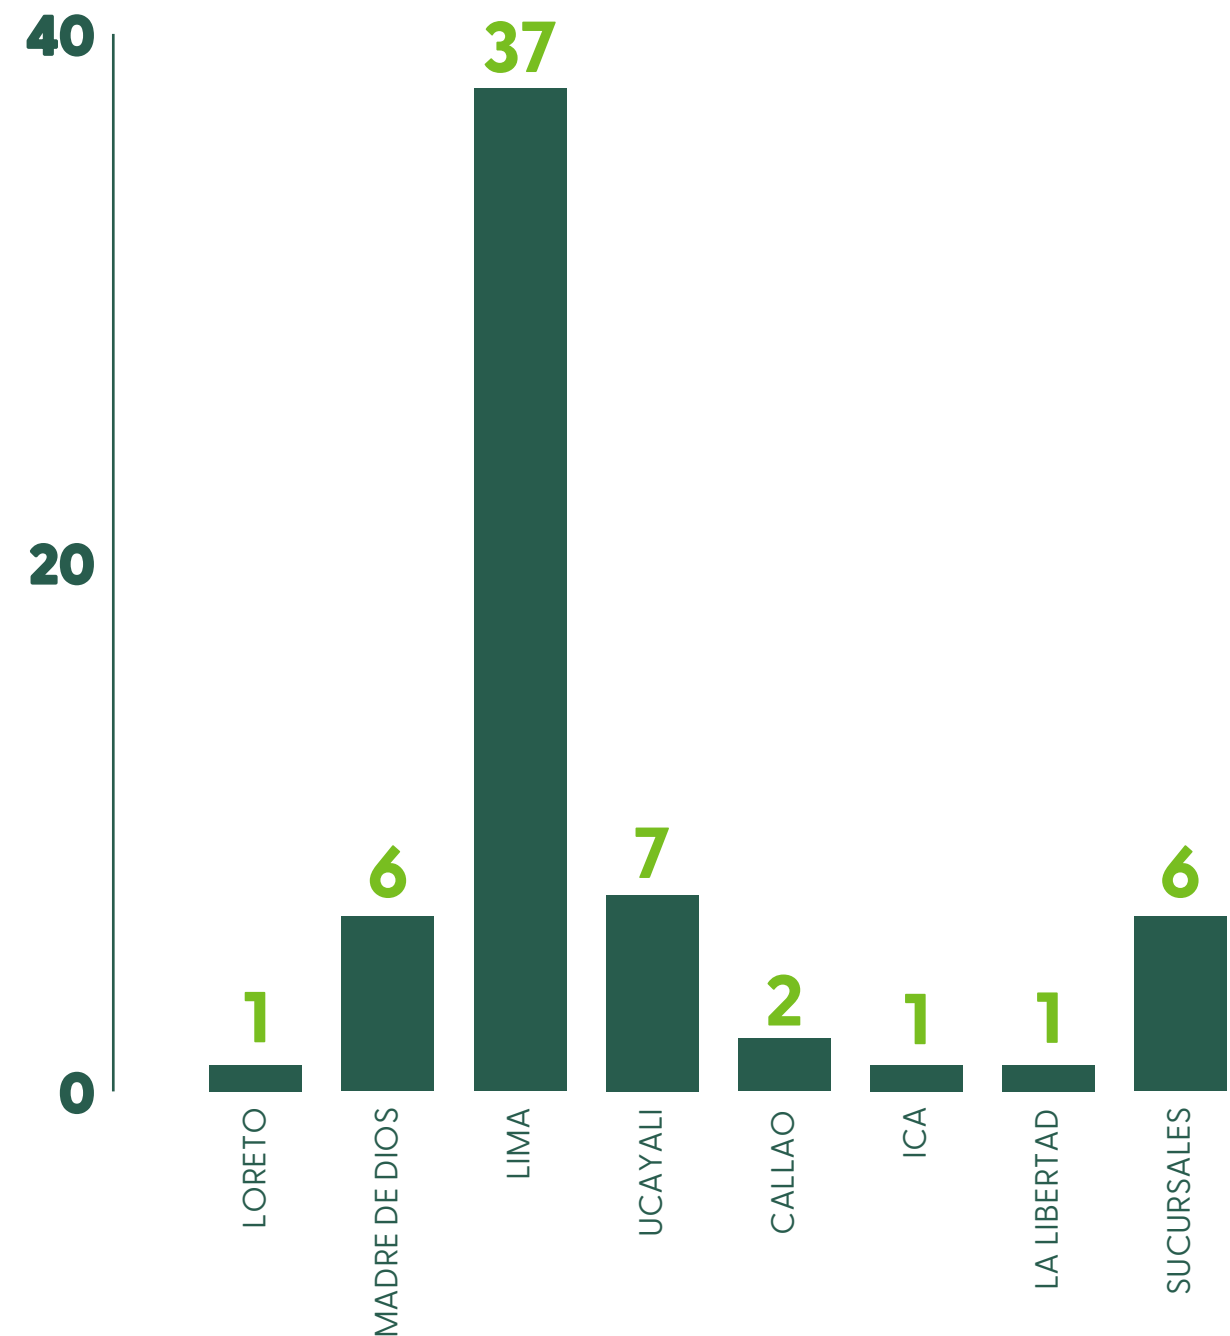

	Número de Iniciativas	Héctareas certificadas (ha)
Madre de Dios	6	601,347.17
Loreto	3	374,855.17
Ucayali	5	399,736.50

*La iniciativa es perteneciente al certificado de Reforesta Perú SAC.

CERTIFICACIÓN DE CADENA DE CUSTODIA

Contamos con **61 INICIATIVAS CERTIFICADAS** que producen productos con la etiqueta FSC®

Las INICIATIVAS CERTIFICADAS se encuentran divididas entre **MADERERAS Y DERIVADOS** y **PAPELERAS**

27 empresas pertenecen al sector papelerero; 34 al sector maderero y derivados.