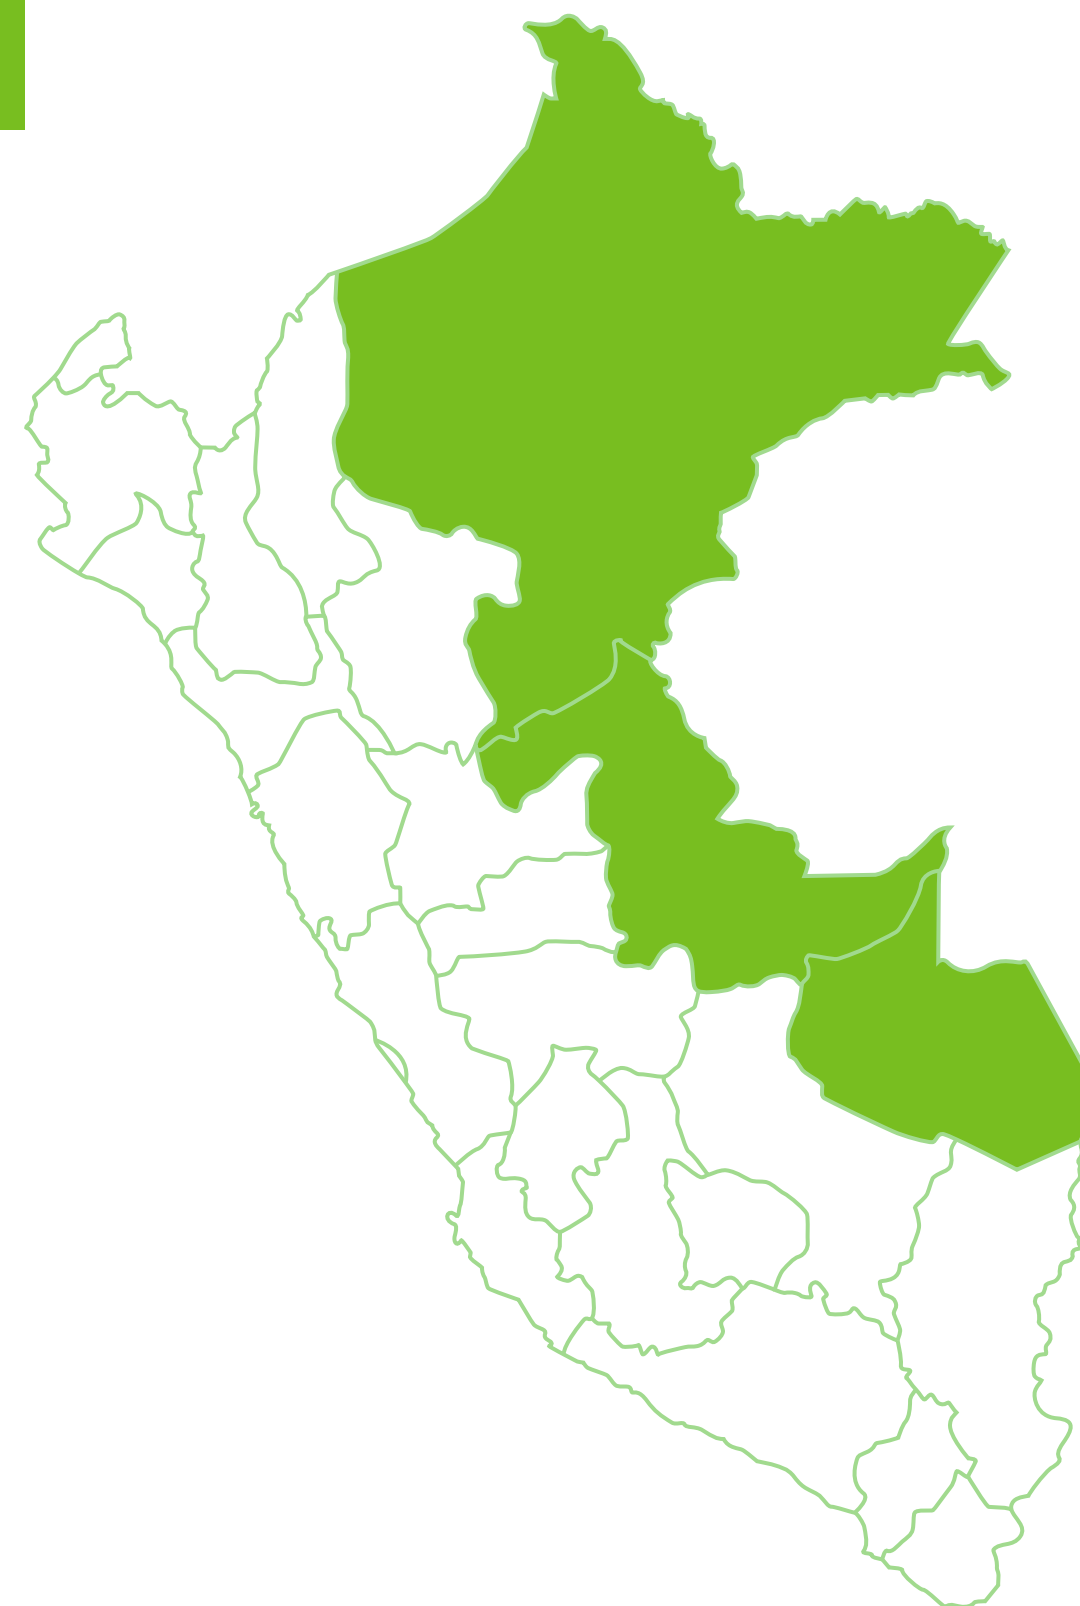

IMPACTO EN COMUNIDADES

El FSC® impacta de manera positiva en el manejo forestal de las comunidades, ofreciendo mayores oportunidades de comercialización de los productos provenientes de sus bosques certificados. En el Perú, contamos con **7 comunidades** que manejan sus bosques bajo los principios y criterios de la organización.

	Número de Iniciativas	Héctareas certificadas (ha)
Madre de Dios	1	51,250.61
Loreto	1	13,874.90
Ucayali	1	24,616.80

	Titulares de certificados	N° de comunidades dentro del certificado
Madre de Dios	Comunidad Nativa Bélgica	1
Loreto	Consorcio Maderero S.A.C	1
Ucayali	Asociación para la Investigación y Integral - AIDER	5

89,742.31
Hectáreas certificadas