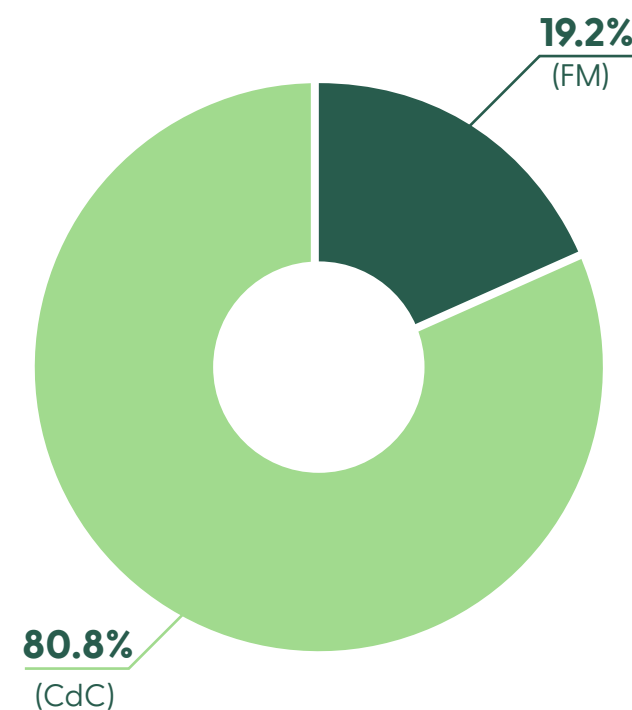

Datos y Cifras

INICIATIVAS FORESTALES CERTIFICADAS EN EL PERÚ

Al 31 de Diciembre del 2023

FSC® EN EL PERÚ

El Forest Stewardship Council® extiende cada vez más su presencia en el país sobrepasando el millón de hectáreas certificadas. Además, el incremento de empresas que optan por adoptar los principios y criterios en sus procesos de valor va en aumento; hoy, son 73 iniciativas privadas certificadas con FSC® que se encuentran en los rubros maderero y papeleras.

Gracias a esto, los impactos positivos se ven reflejados en los bosques del Perú y los consumidores disponen de más alternativas para realizar elecciones informadas sobre los productos forestales que consumen.

PARA FINES DE OCTUBRE, CONTAMOS 73 INICIATIVAS CERTIFICADAS CON FSC®.

14 tienen certificados de Manejo Forestal (FM) y 59 certificados de Cadena de Custodia (CdC).

1,375,938.93
Hectáreas certificadas en total