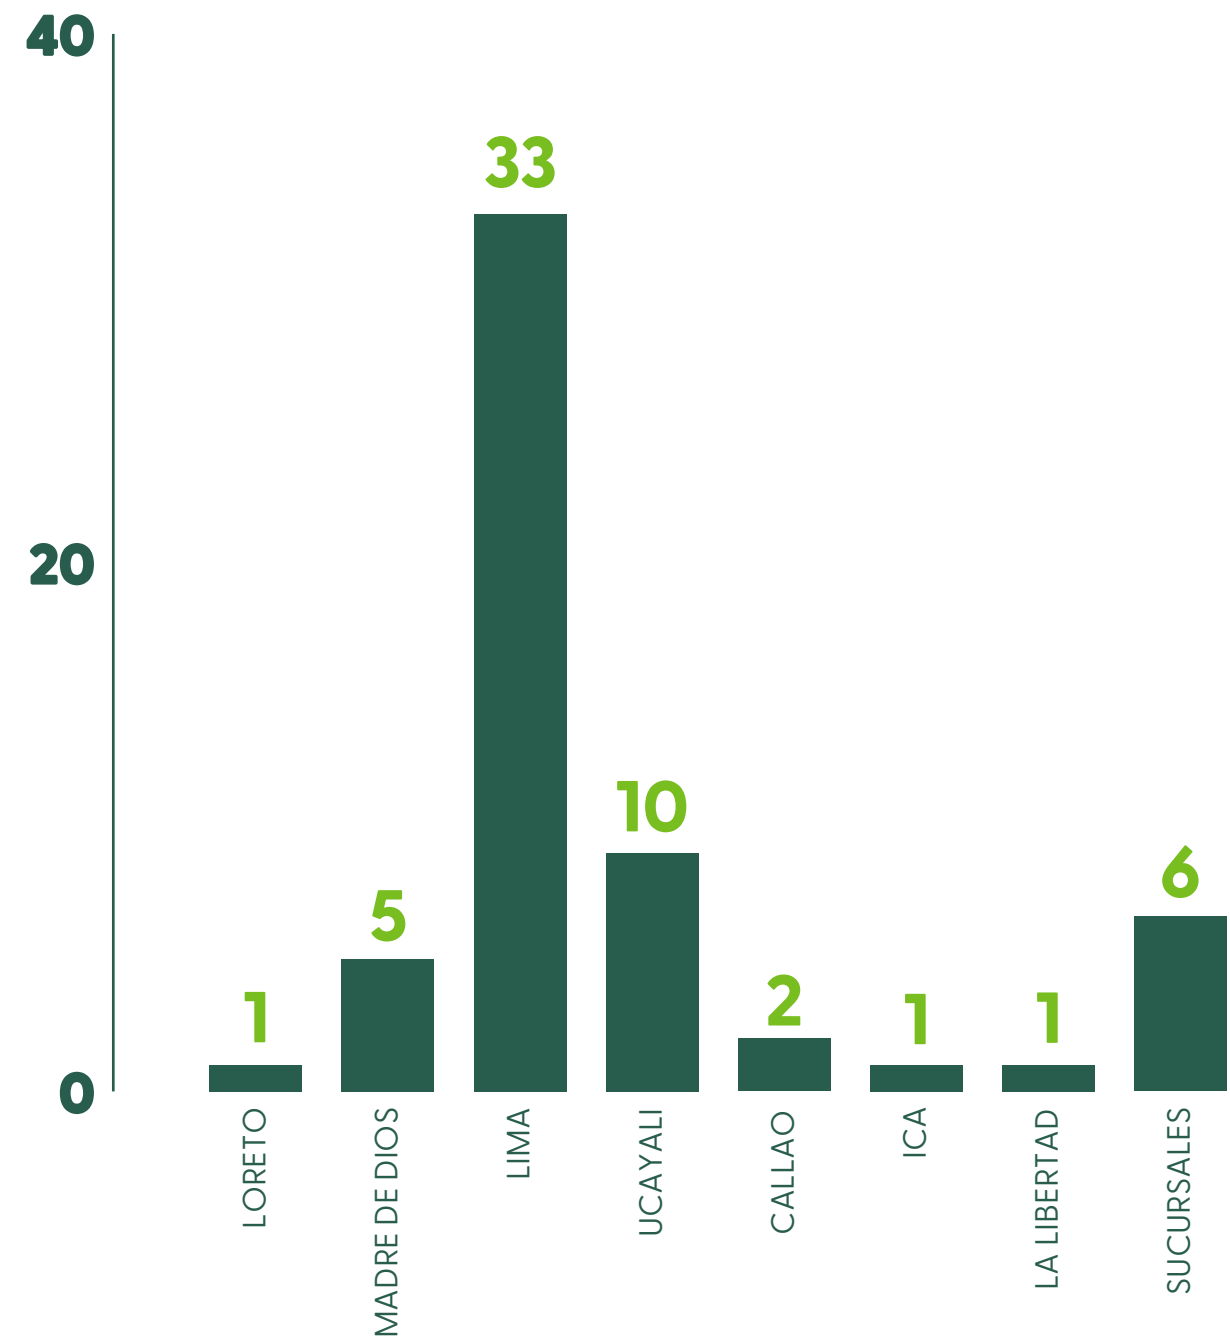

Loreto

Green Gold Forestry Perú S.A
Inversiones Valentina & Nathaly S.A.C

Ucayali

Consortio Maderero S.A.C.
Asociación para la Investigación y Desarrollo Integral - AIDER
Bosques Amazónicos S.A.C
Nuevo San Martín S.A.C
Empresa Forestal Live Wood E.I.R.L
Reforesta Perú S.A.C

	Número de Iniciativas	Héctareas certificadas (ha)
Madre de Dios	6	601,347.26
Loreto	2	314,939.07
Ucayali	6	459,652.60

*La iniciativa es perteneciente al certificado de Reforesta Perú SAC.

CERTIFICACIÓN DE CADENA DE CUSTODIA

Contamos con **59 INICIATIVAS CERTIFICADAS** que producen productos con la etiqueta FSC®

Las INICIATIVAS CERTIFICADAS se encuentran divididas entre **MADERERAS Y DERIVADOS** y **PAPELERAS**

28 empresas pertenecen al sector papelerero; 31 al sector maderero y derivados.