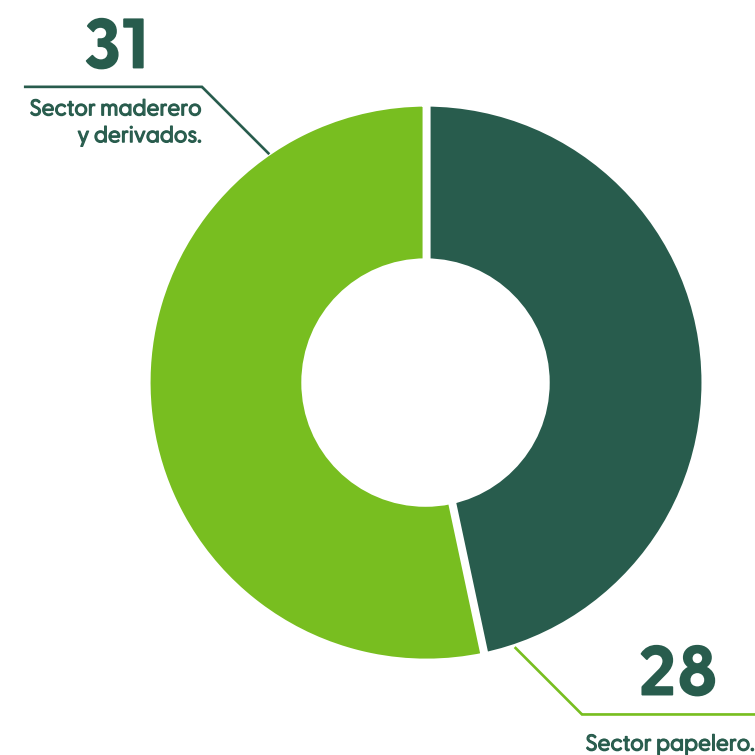

CERTIFICACIÓN DE CADENA DE CUSTODIA

Contamos con **59 INICIATIVAS CERTIFICADAS** que producen productos con la etiqueta FSC®

Las INICIATIVAS CERTIFICADAS se encuentran divididas entre **MADERERAS Y DERIVADOS** y **PAPELERAS**

28 empresas pertenecen al sector papelerero; 31 al sector maderero y derivados.