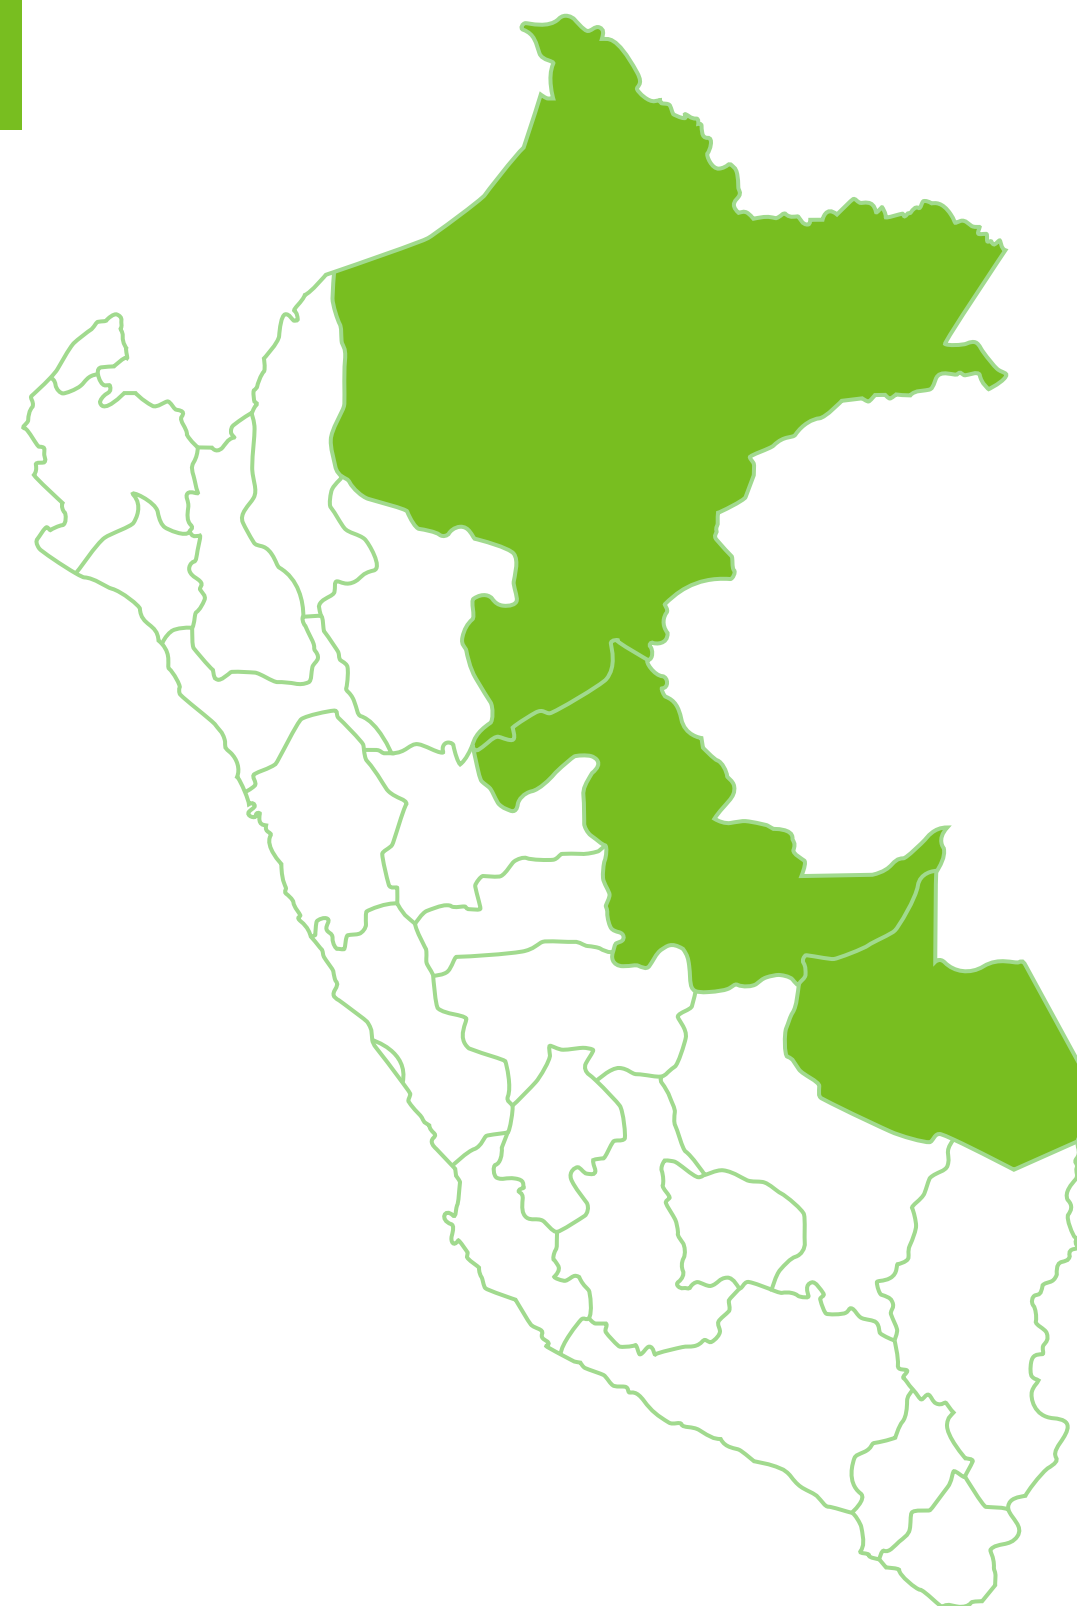

IMPACTO EN COMUNIDADES

El FSC® impacta de manera positiva en el manejo forestal de las comunidades, ofreciendo mayores oportunidades de comercialización de los productos provenientes de sus bosques certificados. En el Perú, contamos con **7 comunidades** que manejan sus bosques bajo los principios y criterios de la organización.

	Número de Iniciativas	Héctareas certificadas (ha)
Madre de Dios	1	51,250.70
Ucayali	1	13,874.90
	1	24,616.80

	Titulares de certificados	N° de comunidades dentro del certificado
Madre de Dios	Comunidad Nativa Bélgica	1
Ucayali	Consorcio Maderero S.A.C	1
	Asociación para la Investigación y Integral - AIDER	5

89,742.40
Hectáreas certificadas