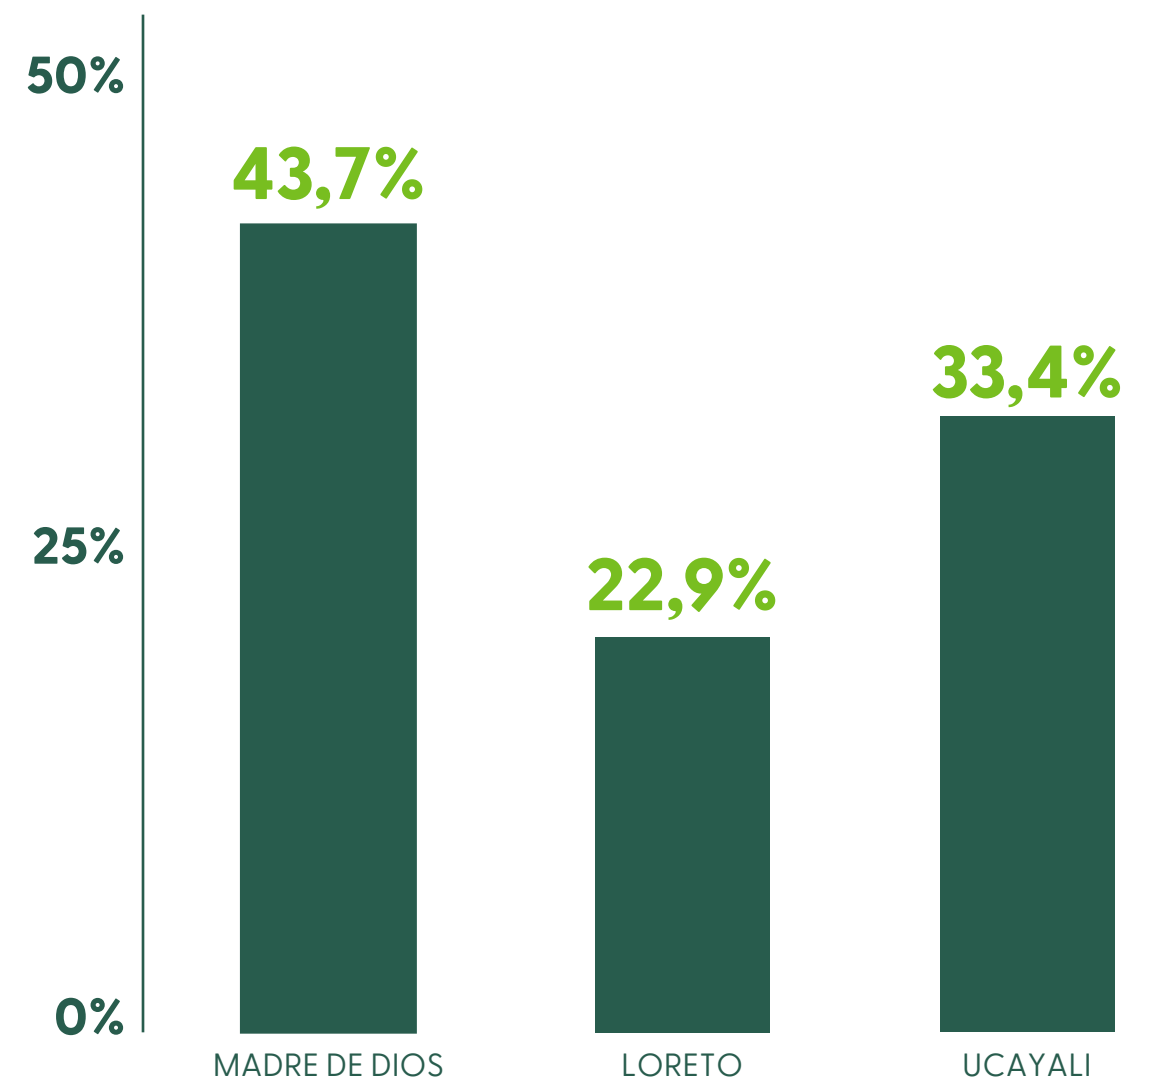

Loreto

Green Gold Forestry Perú S.A
Inversiones Valentina & Nathaly S.A.C

Ucayali

Consortio Maderero S.A.C.
Asociación para la Investigación y Desarrollo Integral - AIDER
Bosques Amazónicos S.A.C
Nuevo San Martín S.A.C
Empresa Forestal Live Wood E.I.R.L
Reforesta Perú S.A.C

	Número de Iniciativas	Héctareas certificadas (ha)
Madre de Dios	6	601,347.26
Loreto	2	314,939.07
Ucayali	6	459,652.60

*La iniciativa es perteneciente al certificado de Reforesta Perú SAC.

CERTIFICACIÓN DE CADENA DE CUSTODIA