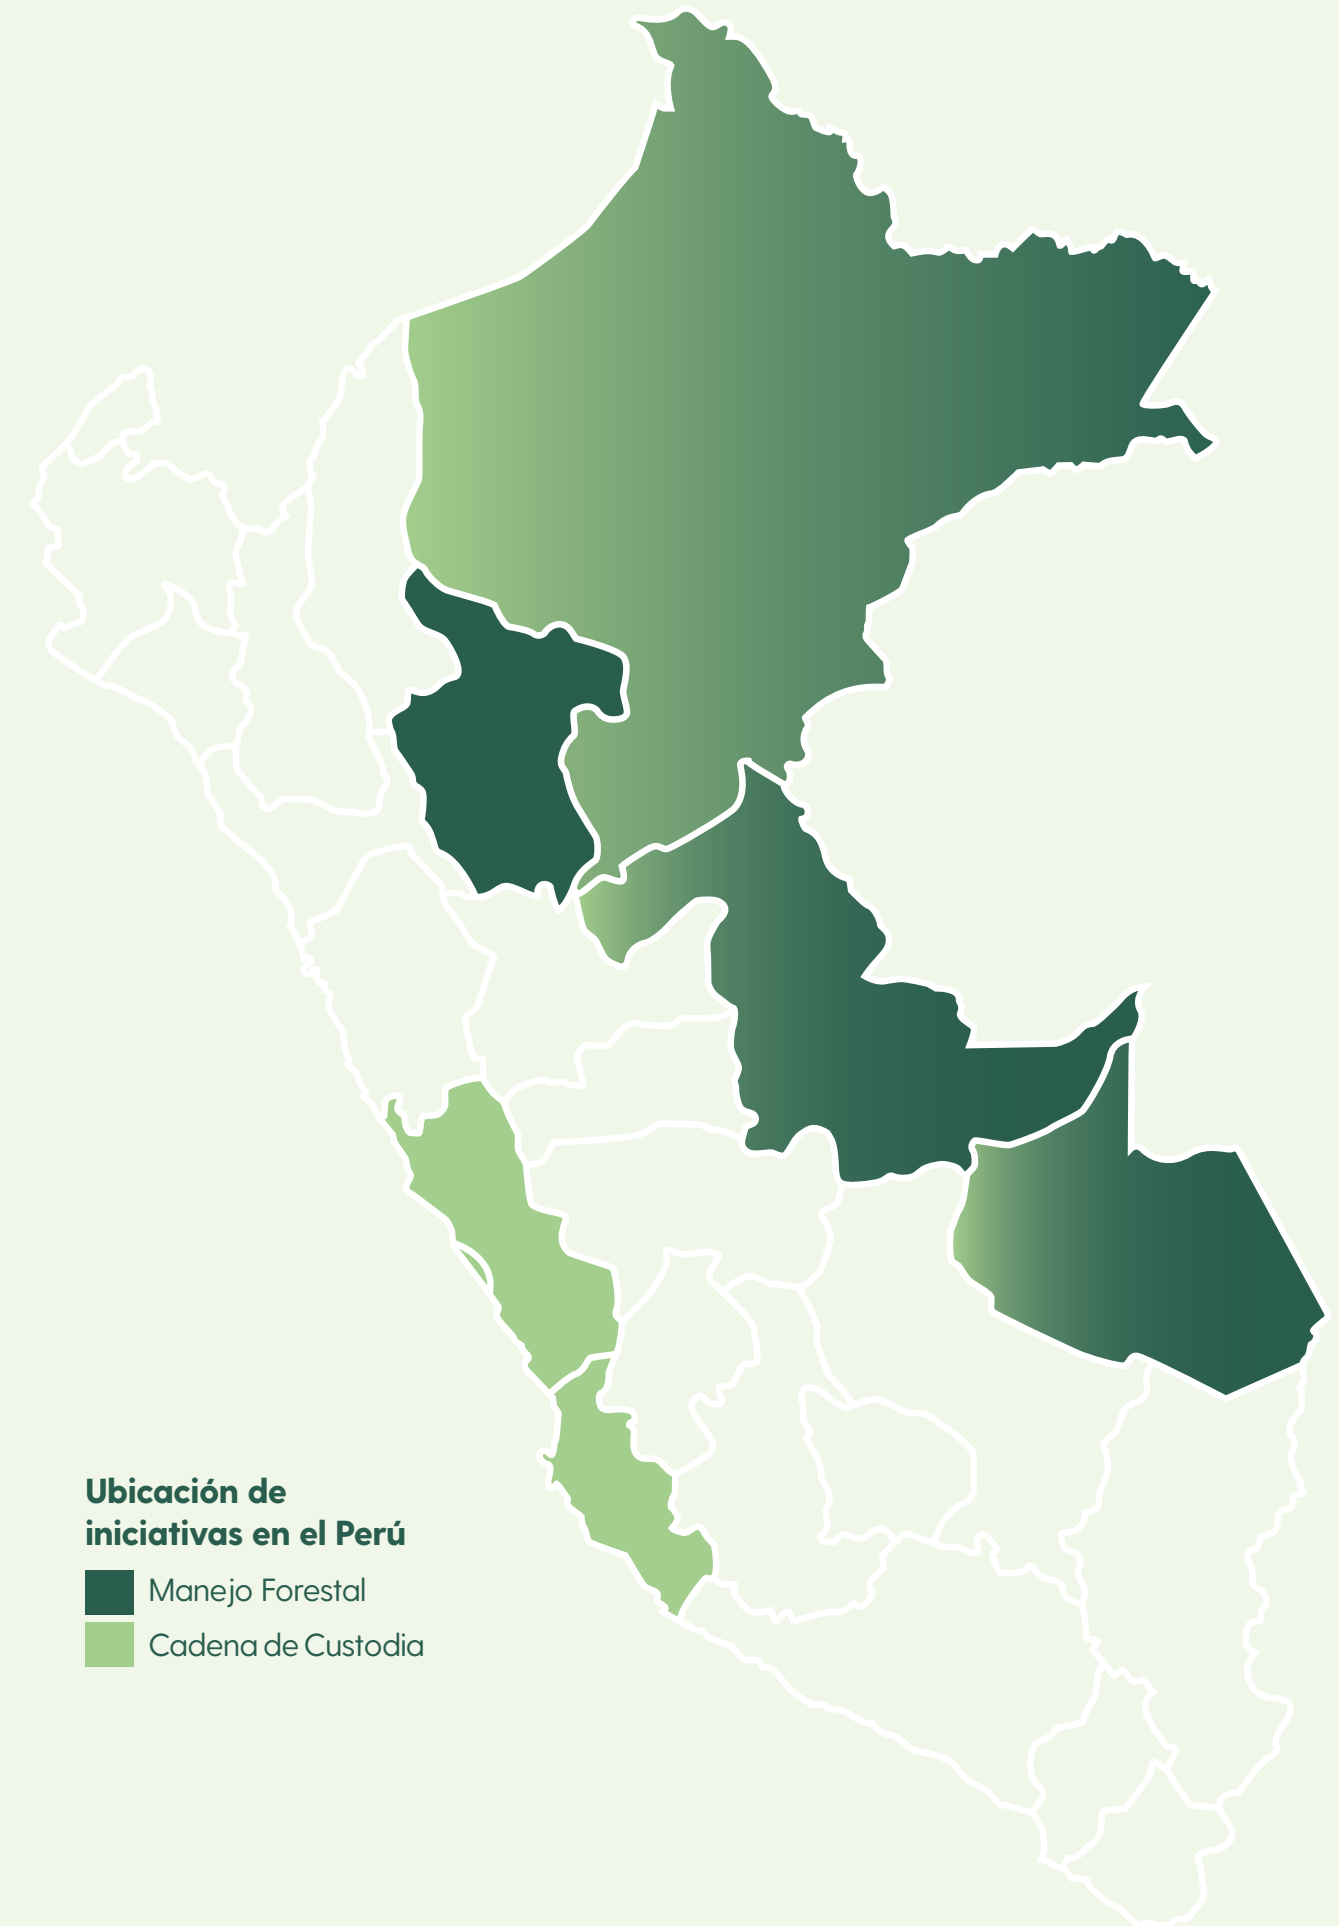

**PARA FINES DE MAYO,
CONTAMOS 83 INICIATIVAS
CERTIFICADAS CON FSC®.**

13 tienen certificados de Manejo Forestal (FM) y 70 certificados de Cadena de Custodia (CdC).

1,064,865.92

hectáreas certificadas en total