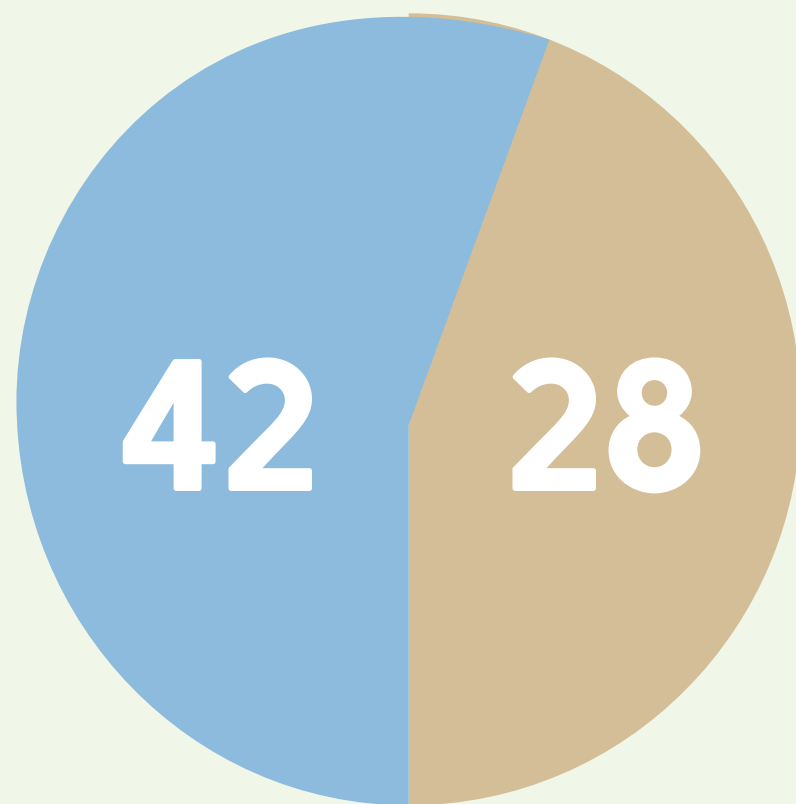

CERTIFICACIÓN DE CADENA DE CUSTODIA

Hoy, contamos con **70 INICIATIVAS CERTIFICADAS** y que producen productos con la etiqueta FSC®

Las INICIATIVAS CERTIFICADAS se encuentran divididas entre MADERERAS Y DERIVADOS y PAPELERAS

43 empresas pertenecen al sector papelero; 28 al sector maderero y derivados