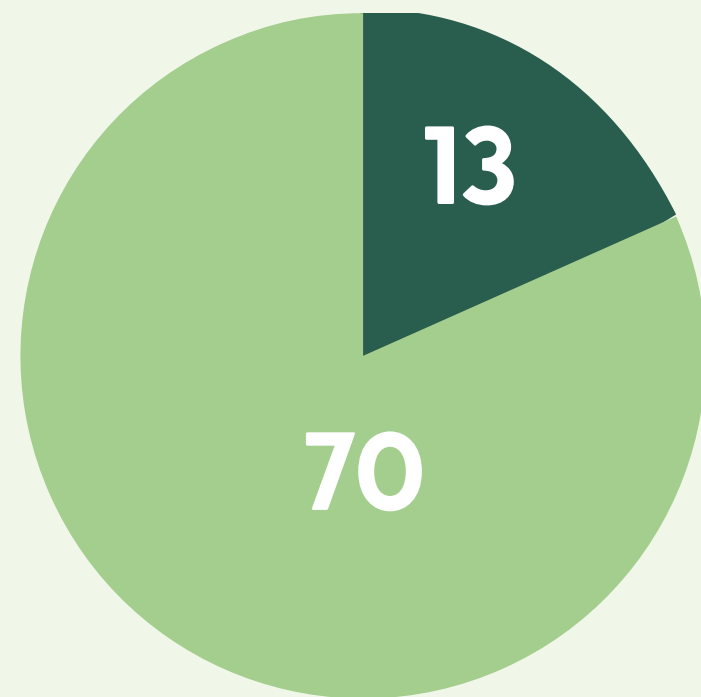

FSC® EN EL PERÚ

El Forest Stewardship Council® extiende cada vez más su presencia en el país sobrepasando el millón de hectáreas certificadas. Además, el incremento de empresas que optan por adoptar los principios y criterios en sus procesos de valor va en aumento; hoy, son 83 iniciativas privadas certificadas con FSC® que se encuentran en los rubros maderero y papeleras.

Gracias a esto, los impactos positivos se ven reflejados en los bosques del Perú y los consumidores disponen de más alternativas para realizar elecciones informadas sobre los productos forestales que consumen