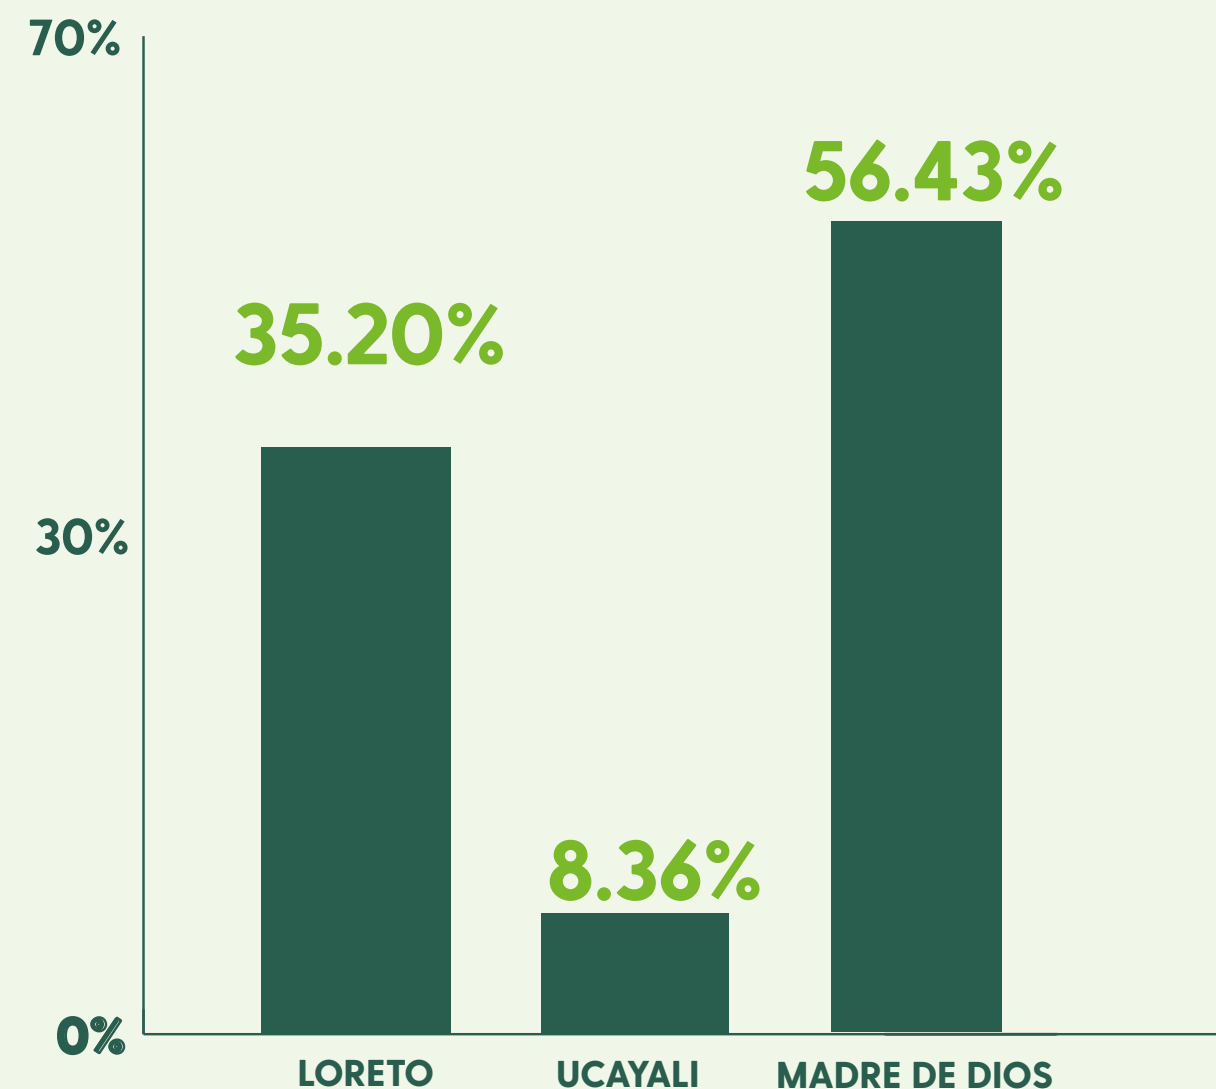

CERTIFICACIÓN DE MANEJO FORESTAL

Hoy, contamos con **10,648.92** HECTÁREAS CERTIFICADAS en manejo forestal

	Titulares de certificados
Madre de Dios	Maderera Río Acre S.A.C (MADERACRE)
	Comunidad Nativa Bélgica
	San Nicolás Industrial S.A.C
	Maderera Canales Tahuamanu S.A.C
	Forestal Otorongo S.A.C
	Maderera Industrial Isabelita S.A.C
Loreto	Green Gold Forestry Perú S.A
	Inversiones Valentina & Nathaly S.A.C
	Consorcio Maderero S.A.C
Ucayali	Asociación para la Investigación y Integral - AIDER
	Bosques Amazónicos S.A.C
	Empresa Forestal Live Wood E.I.R.L
	Reforesta Perú S.A.C

	Número de Iniciativas certificadas	Héctareas certificadas (ha)
Madre de Dios	6	600,942.83
Loreto	3	374,855.15
Ucayali	4	89,067.94