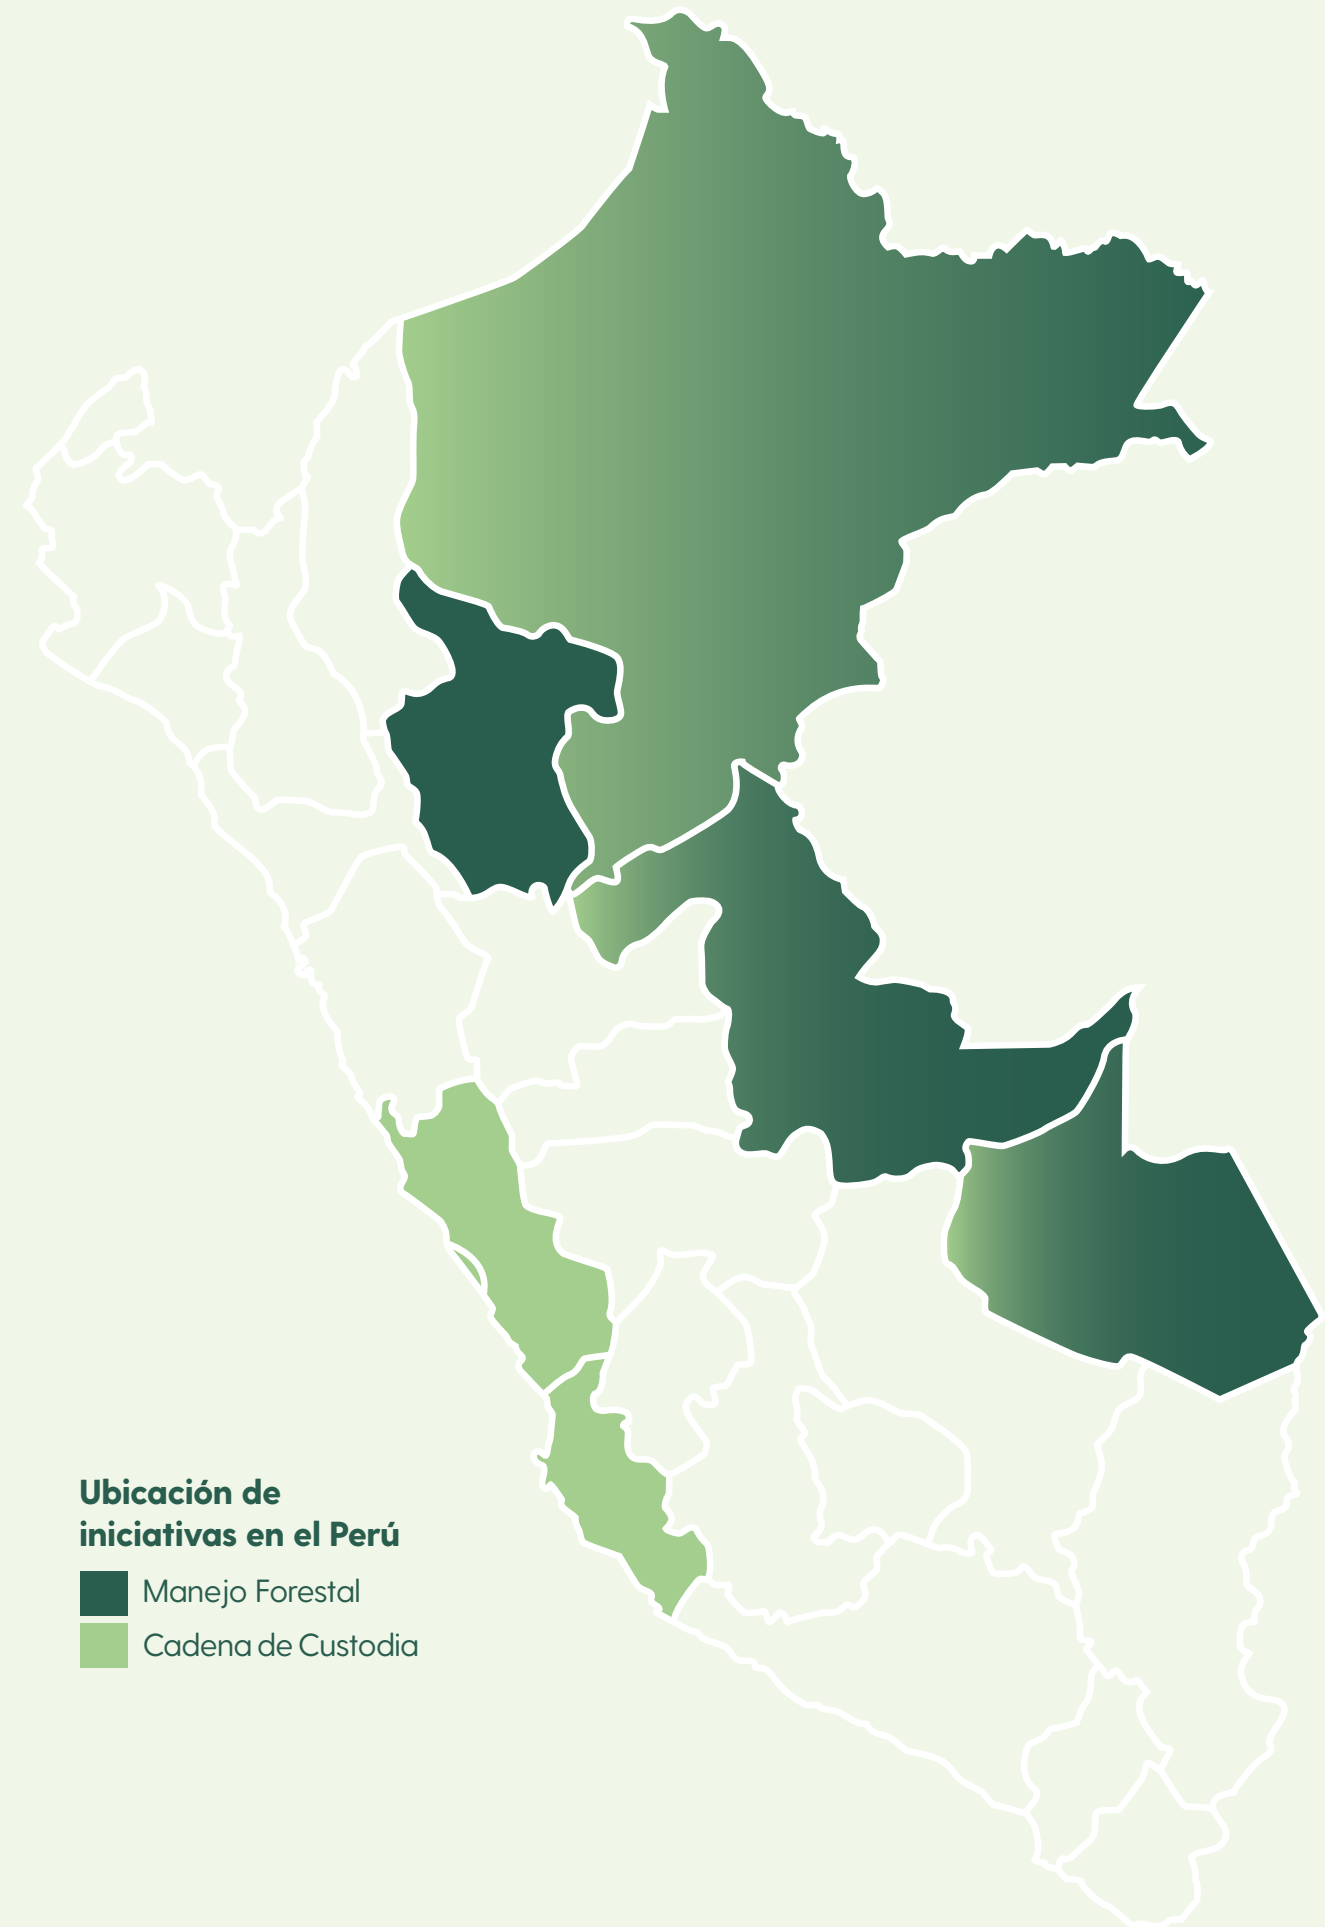

**PARA FINES DE MAYO,
CONTAMOS 79 INICIATIVAS
CERTIFICADAS CON FSC®.**

10 tienen certificados de Manejo Forestal (FM) y 69 certificados de Cadena de Custodia (CdC).

898,357.64
hectáreas certificadas en total