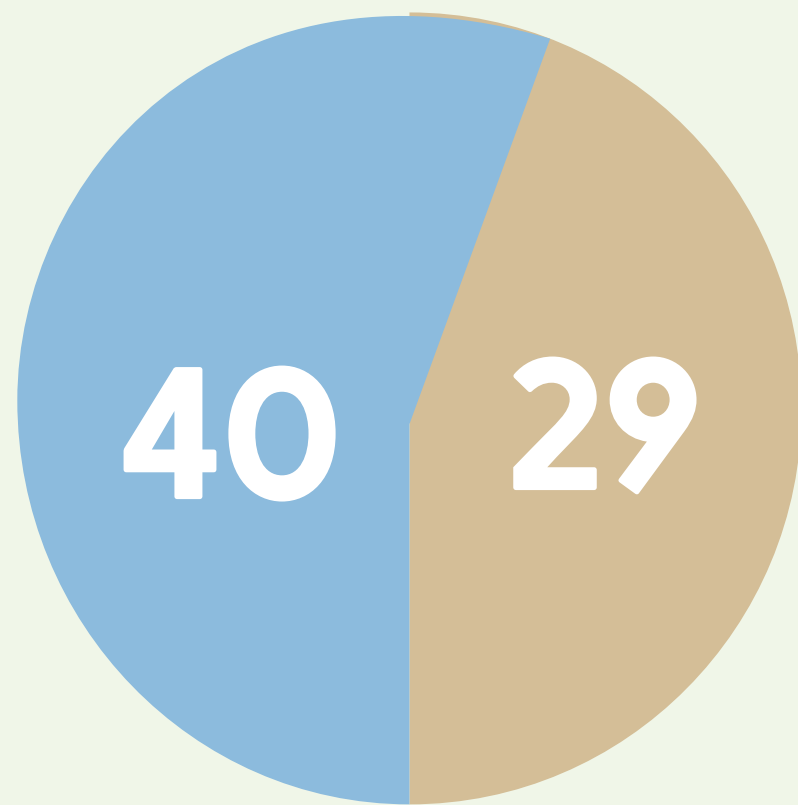

898,357.64
hectáreas certificadas

CERTIFICACIÓN DE MANEJO FORESTAL

Hoy, contamos con **898,357.64** HECTÁREAS CERTIFICADAS en manejo forestal

	Titulares de certificados
Madre de Dios	Maderera Río Acre S.A.C (MADERACRE)
	Comunidad Nativa Bélgica
	San Nicolás Industrial S.A.C
	Conservación Otorongo S.A.C
	Maderera Industrial Isabelita S.A.C
Loreto	Green Gold Forestry Perú S.A
	Inversiones Valentina & Nathaly S.A.C
	Consorcio Maderero S.A.C
Ucayali	Asociación para la Investigación y Integral - AIDER
	Bosques Amazónicos S.A.C

	Número de Iniciativas certificadas	Héctareas certificadas (ha)
Madre de Dios	5	548,096.77
Loreto	3	323,464.46
Ucayali	2	26,796.40

CERTIFICACIÓN DE CADENA DE CUSTODIA

Hoy, contamos con **69 INICIATIVAS CERTIFICADAS** y que producen productos con la etiqueta FSC®