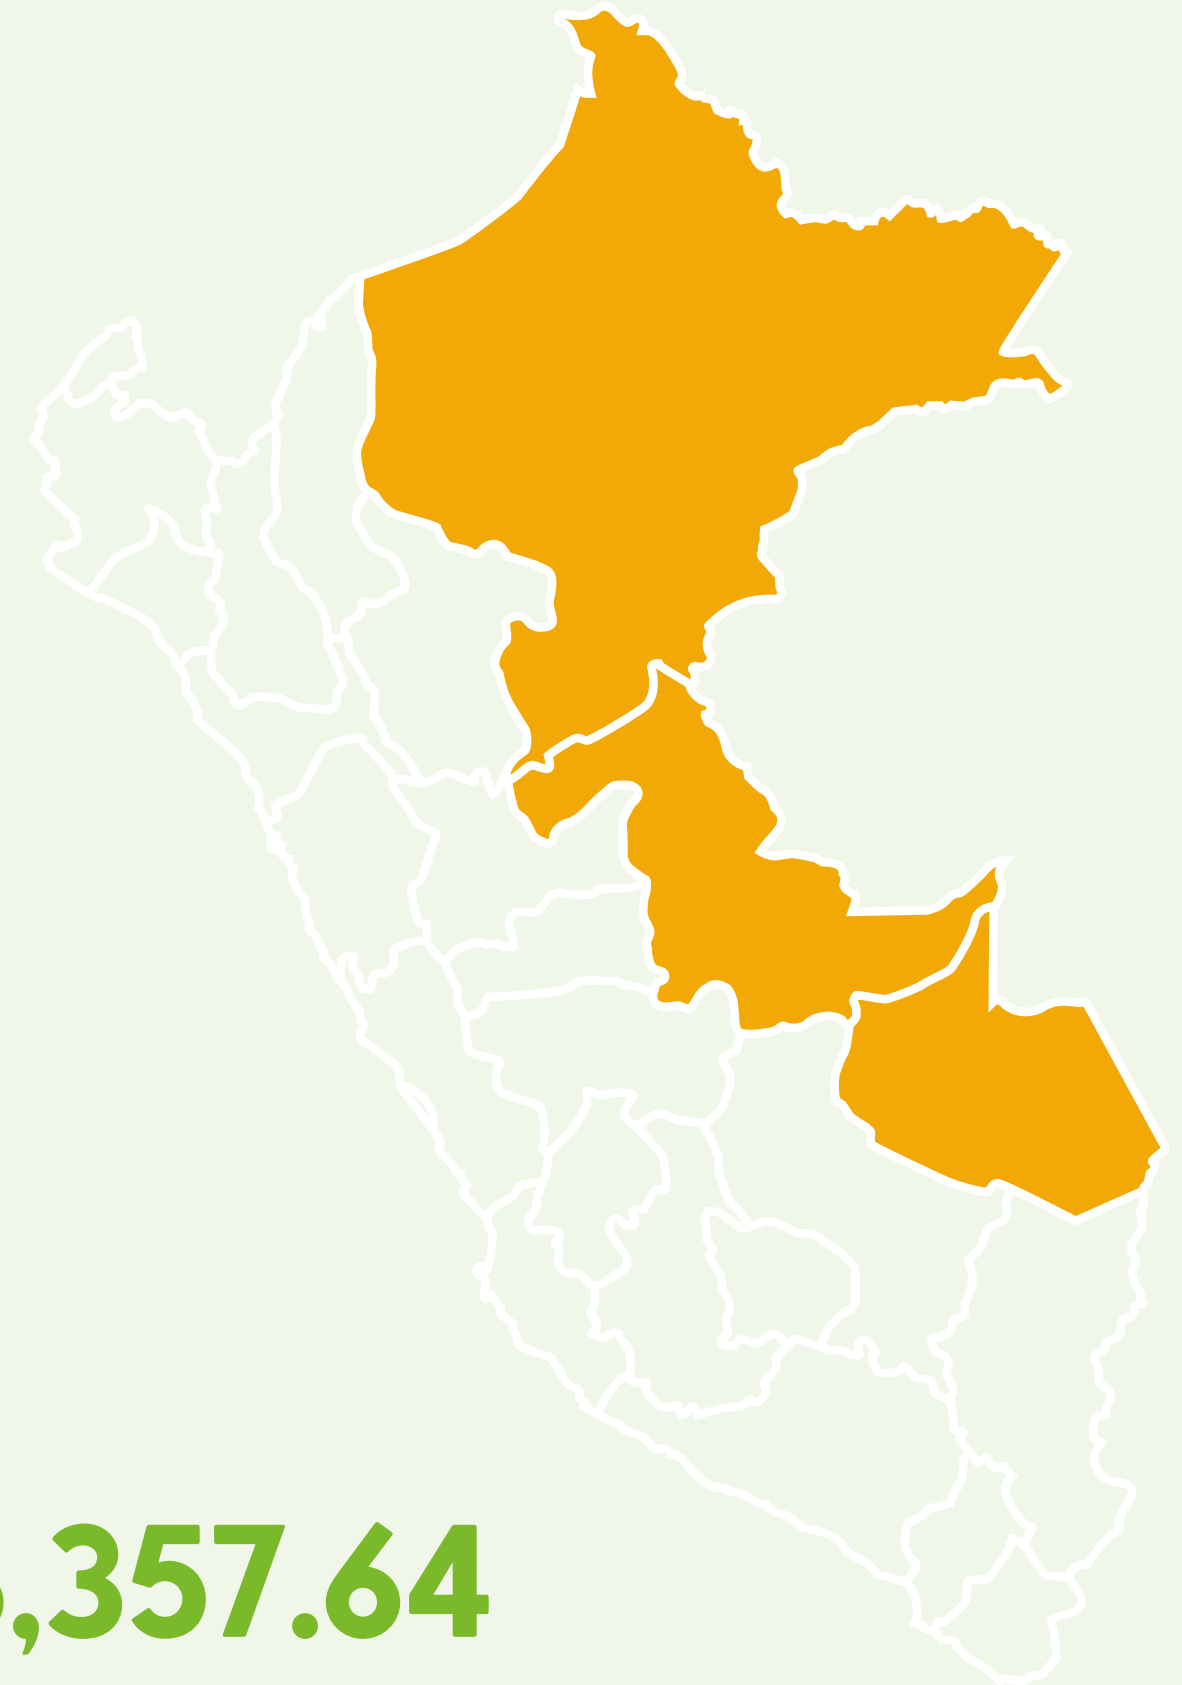

Datos y Cifras

INICIATIVAS FORESTALES CERTIFICADAS EN EL PERÚ

Al 31 de setiembre de 2024

**BOSQUESTM
PARA TODOS
PARA SIEMPRE**

FSC® EN EL PERÚ

El Forest Stewardship Council® extiende cada vez más su presencia en el país sobrepasando el millón de hectáreas certificadas. Además, el incremento de empresas que optan por adoptar los principios y criterios en sus procesos de valor va en aumento; hoy, son 79 iniciativas privadas certificadas con FSC® que se encuentran en los rubros maderero y papeleras.

Gracias a esto, los impactos positivos se ven reflejados en los bosques del Perú y los consumidores disponen de más alternativas para realizar elecciones informadas sobre los productos forestales que consumen

**PARA FINES DE MAYO,
CONTAMOS 79 INICIATIVAS
CERTIFICADAS CON FSC®.**

10 tienen certificados de Manejo Forestal (FM) y 69 certificados de Cadena de Custodia (CdC).

898,357.64
hectáreas certificadas en total

	Número de Iniciativas certificadas	Héctareas certificadas (ha)
Madre de Dios	6	600,942.83
Loreto	3	374,855.15
Ucayali	4	89,067.94

	Titulares de certificados	N° de comunidades dentro del certificado
Loreto	Consortio Maderero S.A.C	2
Ucayali	Asociación para la Investigación y Integral - AIDER	5