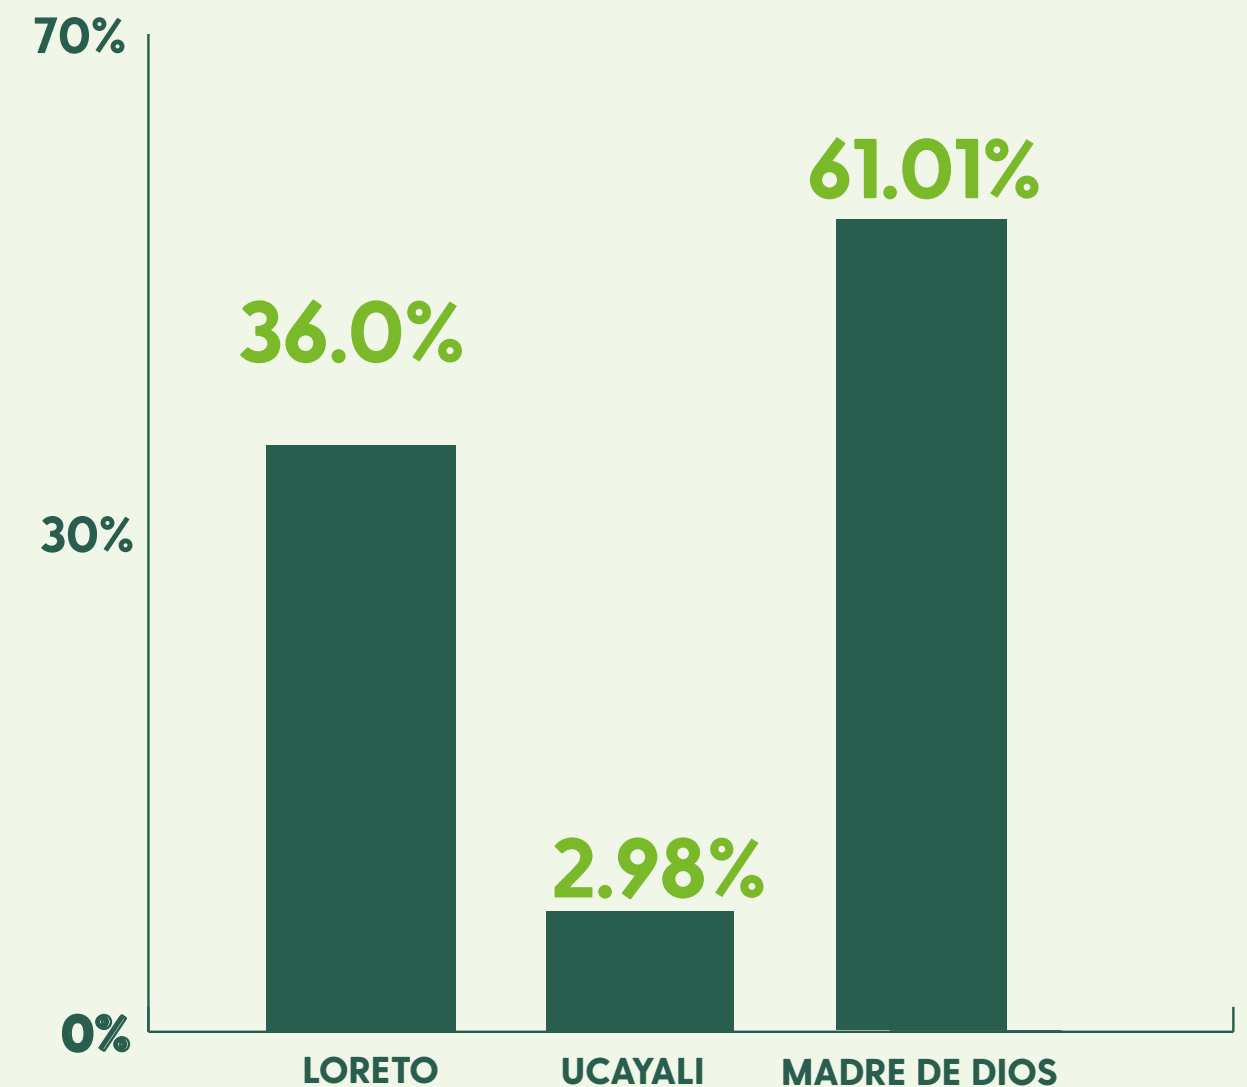

CERTIFICACIÓN DE MANEJO FORESTAL

Hoy, contamos con **898,357.64** HECTÁREAS CERTIFICADAS en manejo forestal

	Titulares de certificados
Madre de Dios	Maderera Río Acre S.A.C (MADERACRE)
	Comunidad Nativa Bélgica
	San Nicolás Industrial S.A.C
	Conservación Otorongo S.A.C
	Maderera Industrial Isabelita S.A.C
Loreto	Green Gold Forestry Perú S.A
	Inversiones Valentina & Nathaly S.A.C
	Consorcio Maderero S.A.C
Ucayali	Asociación para la Investigación y Integral - AIDER
	Bosques Amazónicos S.A.C

	Número de Iniciativas certificadas	Héctareas certificadas (ha)
Madre de Dios	5	548,096.77
Loreto	3	323,464.46
Ucayali	2	26,796.40