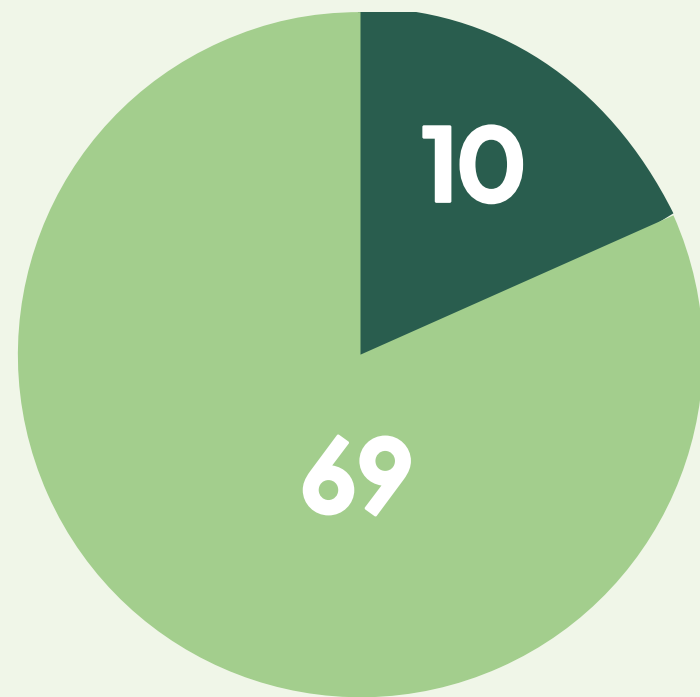

Datos y Cifras

INICIATIVAS FORESTALES CERTIFICADAS EN EL PERÚ

Al 31 de setiembre de 2024

**BOSQUESTM
PARA TODOS
PARA SIEMPRE**

FSC® EN EL PERÚ

El Forest Stewardship Council® extiende cada vez más su presencia en el país sobrepasando el millón de hectáreas certificadas. Además, el incremento de empresas que optan por adoptar los principios y criterios en sus procesos de valor va en aumento; hoy, son 79 iniciativas privadas certificadas con FSC® que se encuentran en los rubros maderero y papeleras.

Gracias a esto, los impactos positivos se ven reflejados en los bosques del Perú y los consumidores disponen de más alternativas para realizar elecciones informadas sobre los productos forestales que consumen