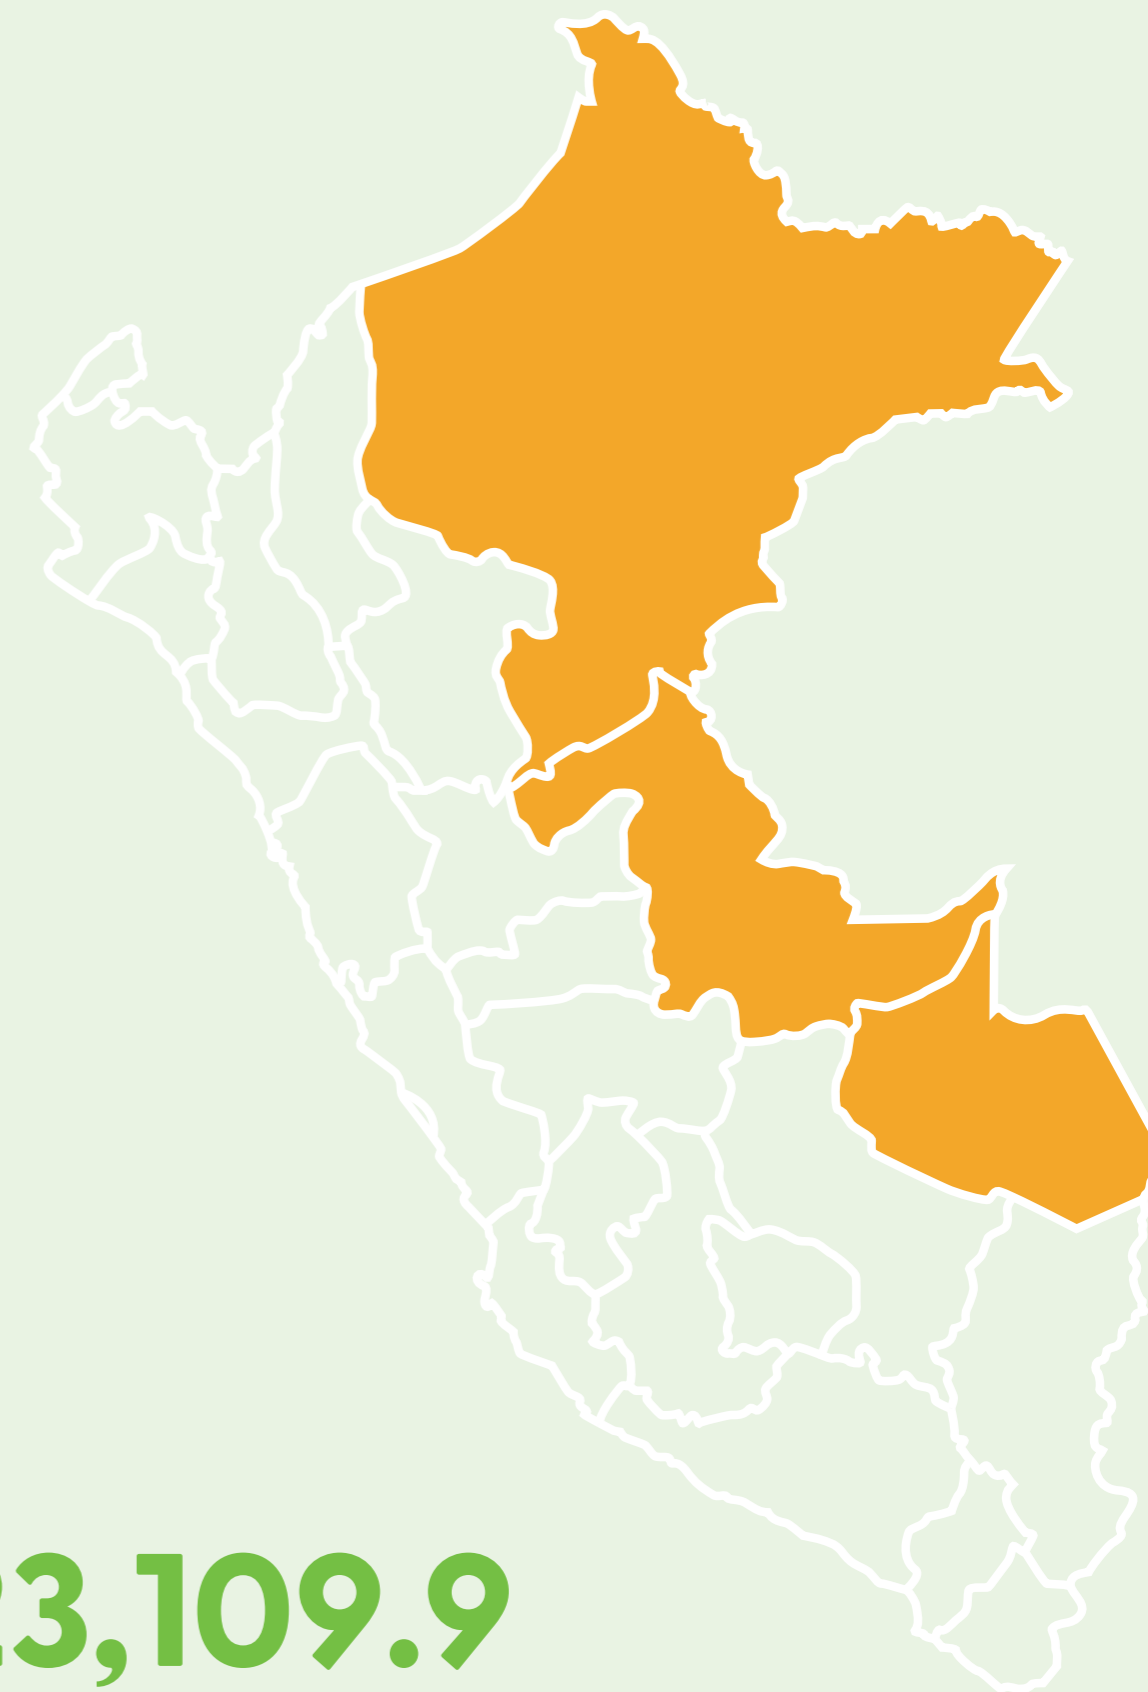

Datos y Cifras

INICIATIVAS FORESTALES CERTIFICADAS EN EL PERÚ

Al 30 de noviembre de 2024

FSC® EN EL PERÚ

El Forest Stewardship Council® extiende cada vez más su presencia en el país sobrepasando el millón de hectáreas certificadas. Además, el incremento de empresas que optan por adoptar los principios y criterios en sus procesos de valor va en aumento; hoy, son 81 iniciativas privadas certificadas con FSC® que se encuentran en los rubros maderero y papeleras.

**PARA FINES DE MAYO,
CONTAMOS 80 INICIATIVAS
CERTIFICADAS CON FSC®.**

8 tienen certificados de Manejo Forestal (FM) y 73 certificados de Cadena de Custodia (CdC).

823,109.9
hectáreas certificadas en total

	Número de Iniciativas certificadas	Héctareas certificadas (ha)
Madre de Dios	4	548,471.8
Loreto	1	599,16.10
Ucayali	3	214,722.70

	Titulares de certificados	N° de comunidades dentro del certificado
Loreto	Consortio Maderero S.A.C	2
Ucayali	Asociación para la investigación y Desarrollo Integral - AIDER	6

44 empresas pertenecen al sector papelerero; 29 al sector maderero y derivados