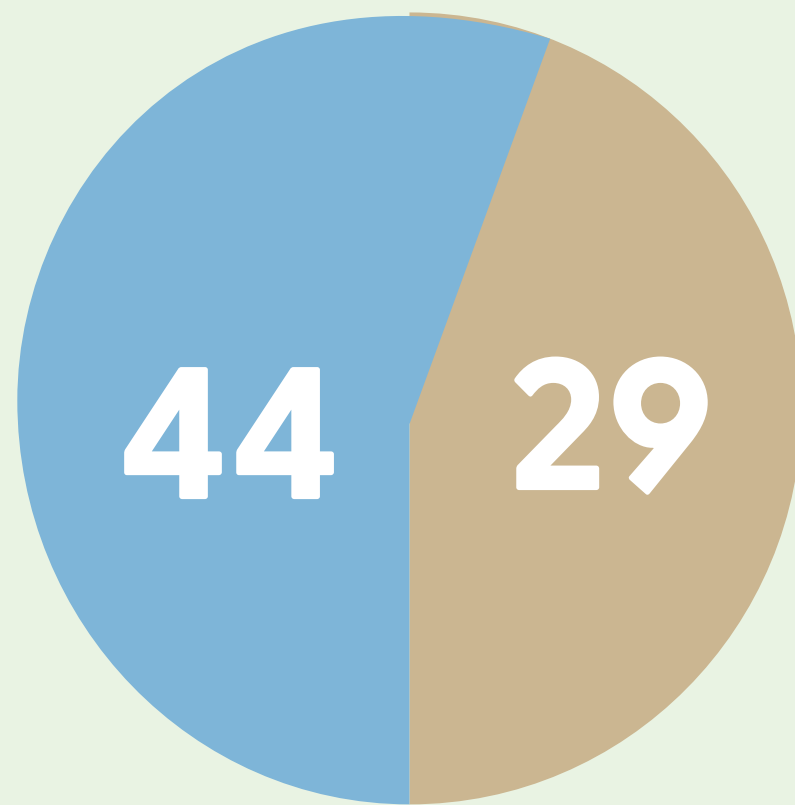

CERTIFICACIÓN DE CADENA DE CUSTODIA

Hoy, contamos con **73 INICIATIVAS CERTIFICADAS** y que producen productos con la etiqueta FSC®

Las INICIATIVAS CERTIFICADAS se encuentran divididas entre MADERERAS Y DERIVADOS y PAPELERAS

44 empresas pertenecen al sector papelerero; 29 al sector maderero y derivados