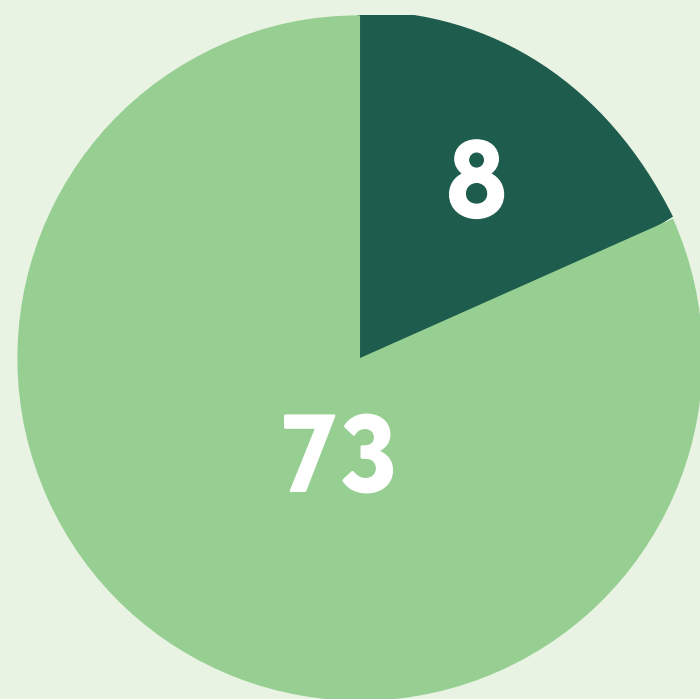

Datos y Cifras

INICIATIVAS FORESTALES CERTIFICADAS EN EL PERÚ

Al 30 de noviembre de 2024

FSC® EN EL PERÚ

El Forest Stewardship Council® extiende cada vez más su presencia en el país sobrepasando el millón de hectáreas certificadas. Además, el incremento de empresas que optan por adoptar los principios y criterios en sus procesos de valor va en aumento; hoy, son 81 iniciativas privadas certificadas con FSC® que se encuentran en los rubros maderero y papeleras.

Gracias a esto, los impactos positivos se ven reflejados en los bosques del Perú y los consumidores disponen de más alternativas para realizar elecciones informadas sobre los productos forestales que consumen