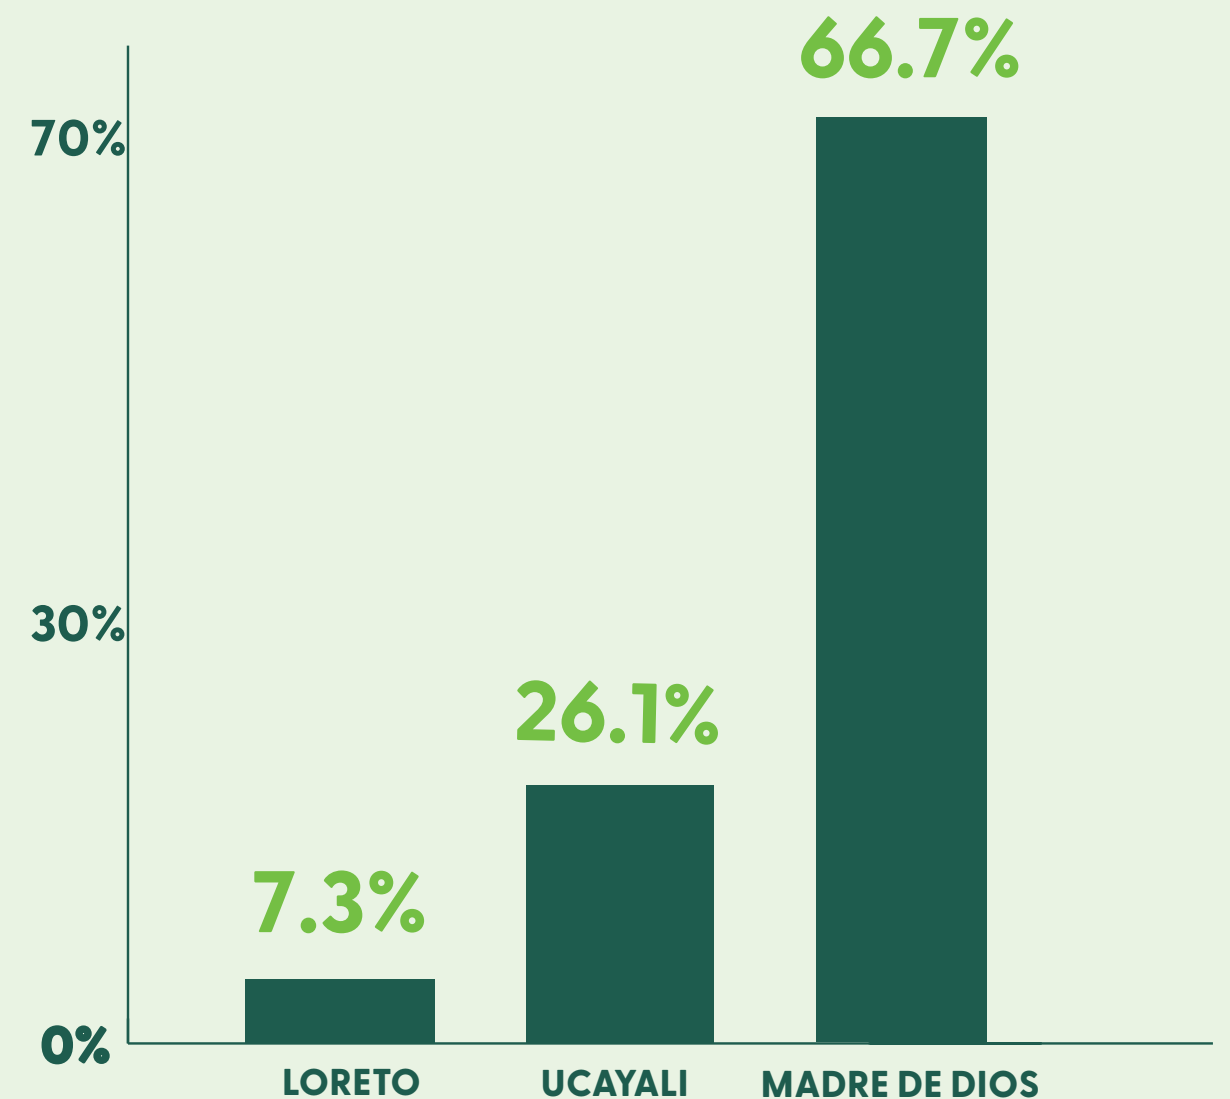

CERTIFICACIÓN DE MANEJO FORESTAL

Hoy, contamos con **823,109.9** HECTÁREAS CERTIFICADAS en manejo forestal

	Titulares de certificados
Madre de Dios	Maderera Río Acre S.A.C (MADERACRE)
	Comunidad Nativa Bélgica
	Conservación Otorongo S.A.C
	Maderera Industrial Isabelita S.A.C
Loreto	Consorcio Maderero S.A.C
Ucayali	Asociación para la Investigación y Integral - AIDER
	Inversiones Valentina & Nathaly S.A.C
	Bosques Amazónicos S.A.C
	Nuevo San Martín S.A.C