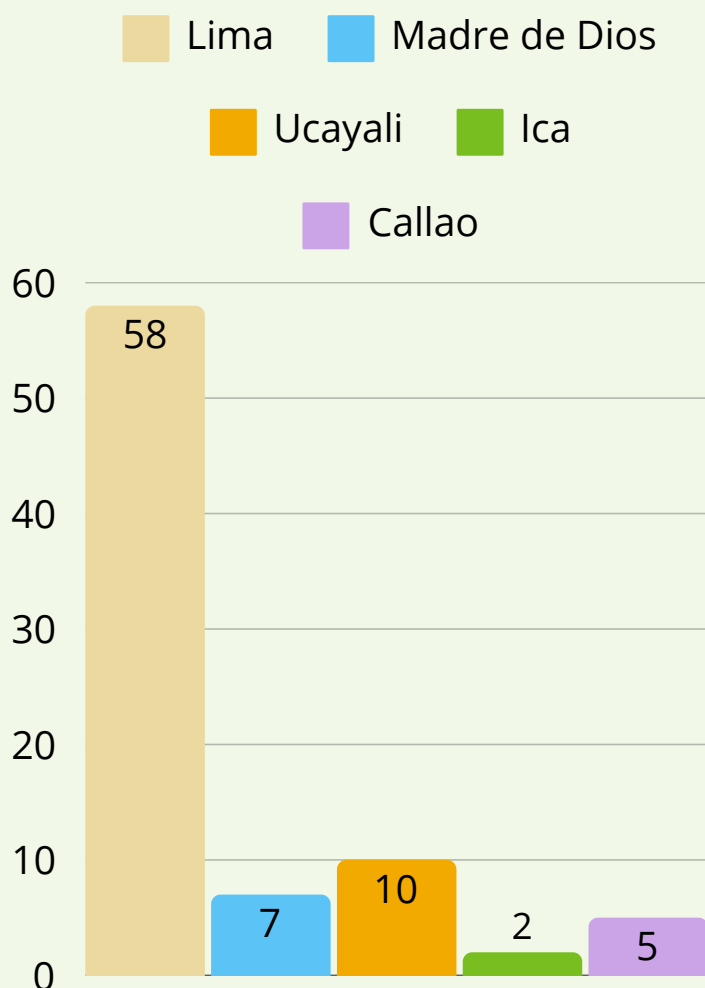

MANEJO FORESTAL Y COMUNIDADES

El FSC impacta de manera positiva en el manejo forestal de las comunidades ofreciendo mayores oportunidades de comercialización de los productos provenientes de sus bosques certificados. En el Perú, contamos con comunidades que manejan sus bosques bajo los principios y criterios de la organización

Ubicación de las comunidades que se encuentran dentro del certificado	N° de comunidades dentro del certificado	Titular del certificado
Loreto (1)	1	Wood Baruch E.I.R.L.
Loreto (1) Ucayali (1)	2	Forestal Richard y Dominic E.I.R.L.
Loreto (1) Ucayali (1)	2	Consorcio Maderero S.A.C.
Ucayali (6)	6	Asociación para la Investigación y Desarrollo Integral - AIDER
Loreto (1)	1	Inversiones Valentina & Nathaly S.A.C.

CADENA DE CUSTODIA

La Certificación de Cadena de Custodia está destinada a fabricantes, procesadores y comerciantes de productos forestales certificados FSC. Este tipo de certificación verifica que los productos que se venden con etiqueta FSC realmente contienen materiales certificados FSC y fuentes controladas.

HOY, contamos con **82 INICIATIVAS CERTIFICADAS** y que producen productos con la etiqueta **FSC**

MADERERAS

31

PAPELERAS

45

DERIVADOS

6

Las **INICIATIVAS CERTIFICADAS** se encuentran divididas en **MADERERAS, PAPELERAS Y DERIVADOS**