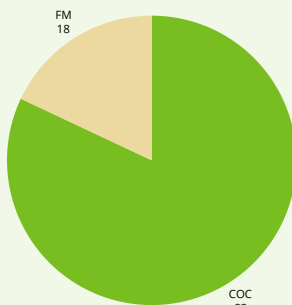

DATOS Y CIFRAS

2025

AL 31 DE ENERO

FSC EN EL PERÚ

El Forest Stewardship Council extiende cada vez más su presencia en el país sobrepasando el millón de hectáreas certificadas. Hoy cuenta con **94** iniciativas privadas certificadas con FSC que se encuentran en los rubros maderero y papelerero.

PARA FINES DE ENERO CONTAMOS CON 94 INICIATIVAS CERTIFICADAS CON FSC

- Certificados de Manejo Forestal (12)
- Certificados de Cadena de Custodia (82)

MANEJO FORESTAL

La certificación de manejo forestal FSC confirma que el bosque se está manejando de manera que preserva la diversidad biológica y beneficia las vidas de las poblaciones y los trabajadores locales, asegurando al mismo tiempo que también sustenta la viabilidad económica.