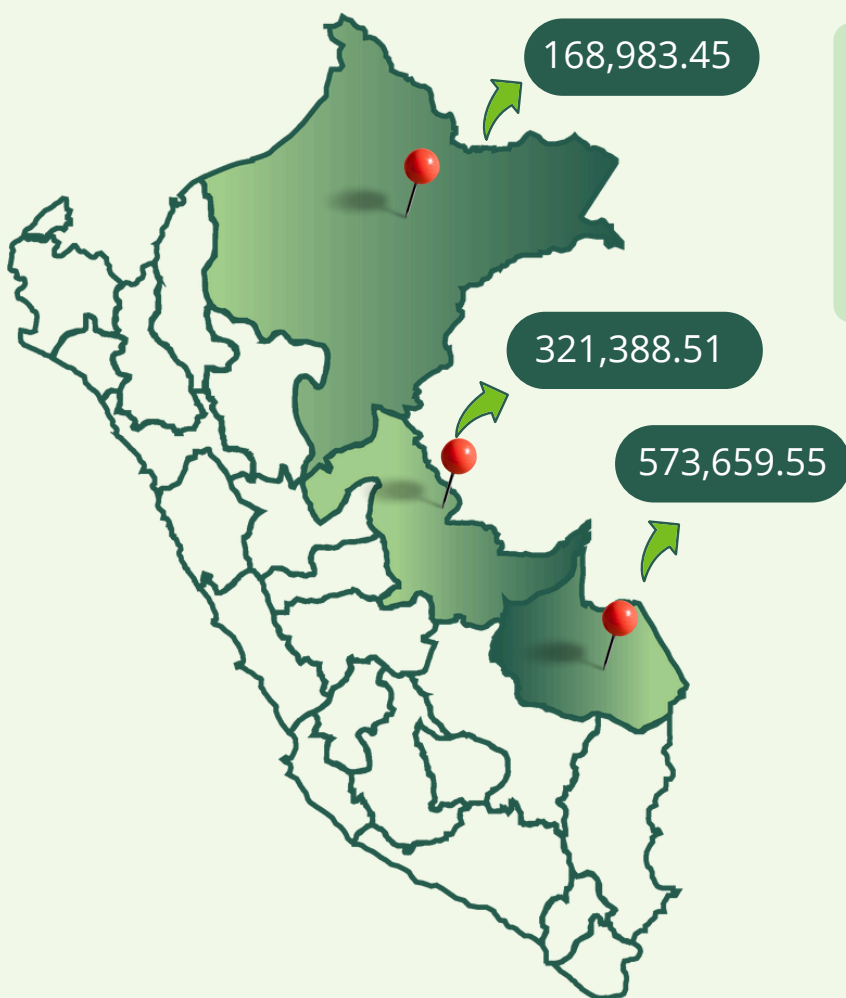

DATOS Y CIFRAS

2025

AL 31 DE ENERO

FSC EN EL PERÚ

El Forest Stewardship Council extiende cada vez más su presencia en el país sobrepasando el millón de hectáreas certificadas. Hoy cuenta con **94** iniciativas privadas certificadas con FSC que se encuentran en los rubros maderero y papelerero.

PARA FINES DE ENERO CONTAMOS CON 94 INICIATIVAS CERTIFICADAS CON FSC

- Certificados de Manejo Forestal (12)
- Certificados de Cadena de Custodia (82)

MANEJO FORESTAL

La certificación de manejo forestal FSC confirma que el bosque se está manejando de manera que preserva la diversidad biológica y beneficia las vidas de las poblaciones y los trabajadores locales, asegurando al mismo tiempo que también sustenta la viabilidad económica.

1,064,031.51
hectáreas certificadas

Ubicación	Titulares del certificado	Hectáreas
Ucayali	Wood Baruch E.I.R.L.	25326.45
Madre de Dios	Forestal Río Huascar S.R.L.	25,533.00
Ucayali	Negociaciones Forestales Ostua EIRL	97,878.74
Ucayali	Forestal Richard y Dominic E.I.R.L.	61740.7
Ucayali	Nuevo San Martín S.A.C.	77,216.88
Madre de Dios	Conservación Otorongo SAC	183,015.00
Ucayali	Consorcio Maderero S.A.C.	59916.09
Ucayali	Asociación para la Investigación y Desarrollo Integral - AIDER	34307
Madre de Dios	Comunidad Nativa Bélgica	51,250.65
Madre de Dios	Maderera Industrial Isabelita S.A.C.	43,812.00
Madre de Dios	Maderera Río Acre S.A.C. (MADERACRE)	270,048.90
Ucayali	Inversiones Valentina & Nathaly S.A.C.	133986.1