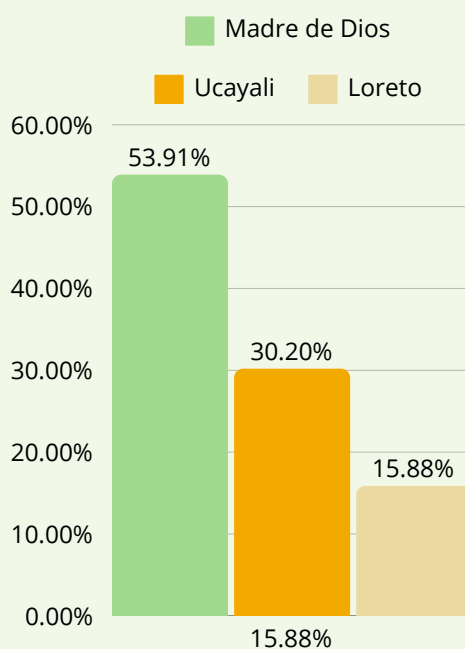

Ubicación	Titulares del certificado	Hectáreas
Ucayali	Wood Baruch E.I.R.L.	25326.45
Madre de Dios	Forestal Río Huascar S.R.L.	25,533.00
Ucayali	Negociaciones Forestales Ostua EIRL	97,878.74
Ucayali	Forestal Richard y Dominic E.I.R.L.	61740.7
Ucayali	Nuevo San Martín S.A.C.	77,216.88
Madre de Dios	Conservación Otorongo SAC	183,015.00
Ucayali	Consorcio Maderero S.A.C.	59916.09
Ucayali	Asociación para la Investigación y Desarrollo Integral - AIDER	34307
Madre de Dios	Comunidad Nativa Bélgica	51,250.65
Madre de Dios	Maderera Industrial Isabelita S.A.C.	43,812.00
Madre de Dios	Maderera Río Acre S.A.C. (MADERACRE)	270,048.90
Ucayali	Inversiones Valentina & Nathaly S.A.C.	133986.1