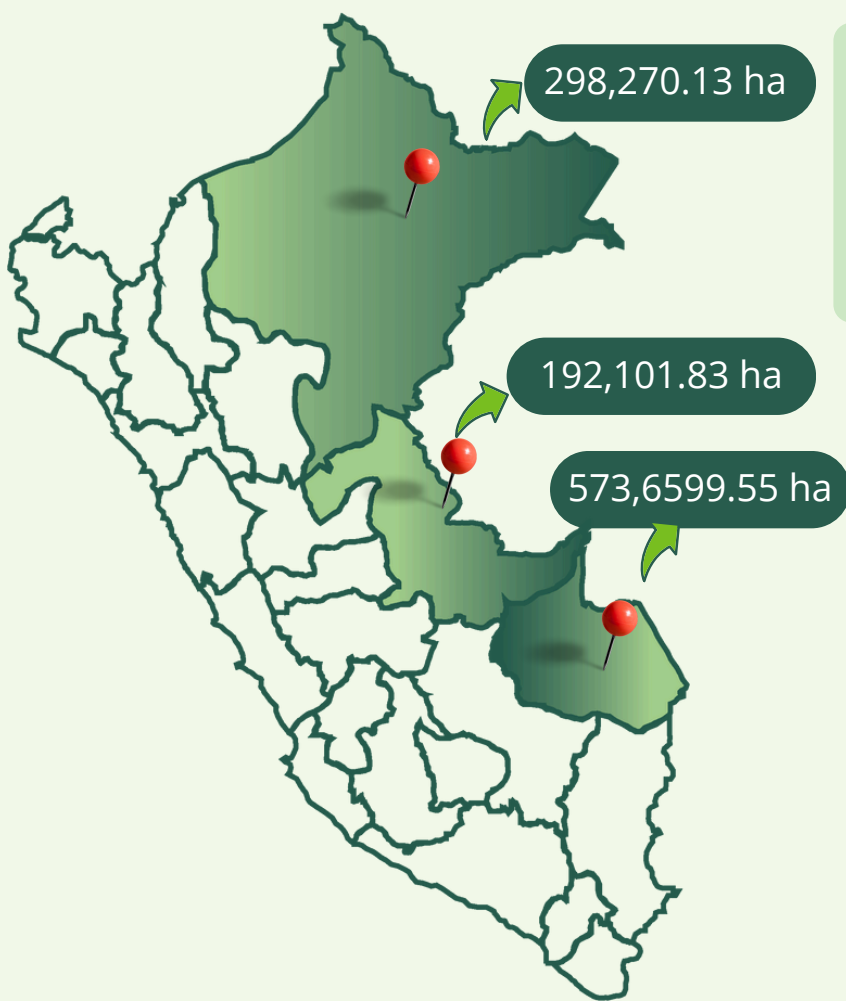

DATOS Y CIFRAS

2025

AL 31 DE ENERO

FSC EN EL PERÚ

El Forest Stewardship Council extiende cada vez más su presencia en el país sobrepasando el millón de hectáreas certificadas. Hoy cuenta con **94** iniciativas privadas certificadas con FSC que se encuentran en los rubros maderero y paplero.

PARA FINES DE ENERO CONTAMOS CON 94 INICIATIVAS CERTIFICADAS CON FSC

- Certificados de Manejo Forestal (12)
- Certificados de Cadena de Custodia (82)

MANEJO FORESTAL

La certificación de manejo forestal FSC confirma que el bosque se está manejando de manera que preserva la diversidad biológica y beneficia las vidas de las poblaciones y los trabajadores locales, asegurando al mismo tiempo que también sustenta la viabilidad económica.

1,064,031.51
hectáreas certificadas

Ubicación	Titulares del certificado	Hectáreas
Loreto	Wood Baruch E.I.R.L.	25,326.45
Madre de Dios	Forestal Río Huascar S.R.L.	25,533.00
Ucayali	Negociaciones Forestales Ostua EIRL	97,878.74
Loreto	Forestal Richard y Dominic E.I.R.L.	61,740.70
Loreto	Nuevo San Martín S.A.C.	77,216.88
Madre de Dios	Conservación Otorongo SAC	183,015.00
Ucayali	Consorcio Maderero S.A.C.	59,916.09
Ucayali	Asociación para la Investigación y Desarrollo Integral - AIDER	34,307.00
Madre de Dios	Comunidad Nativa Bélgica	51,250.65
Madre de Dios	Maderera Industrial Isabelita S.A.C.	43,812.00
Madre de Dios	Maderera Río Acre S.A.C. (MADERACRE)	270,048.90
Loreto	Inversiones Valentina & Nathaly S.A.C.	133,986.1