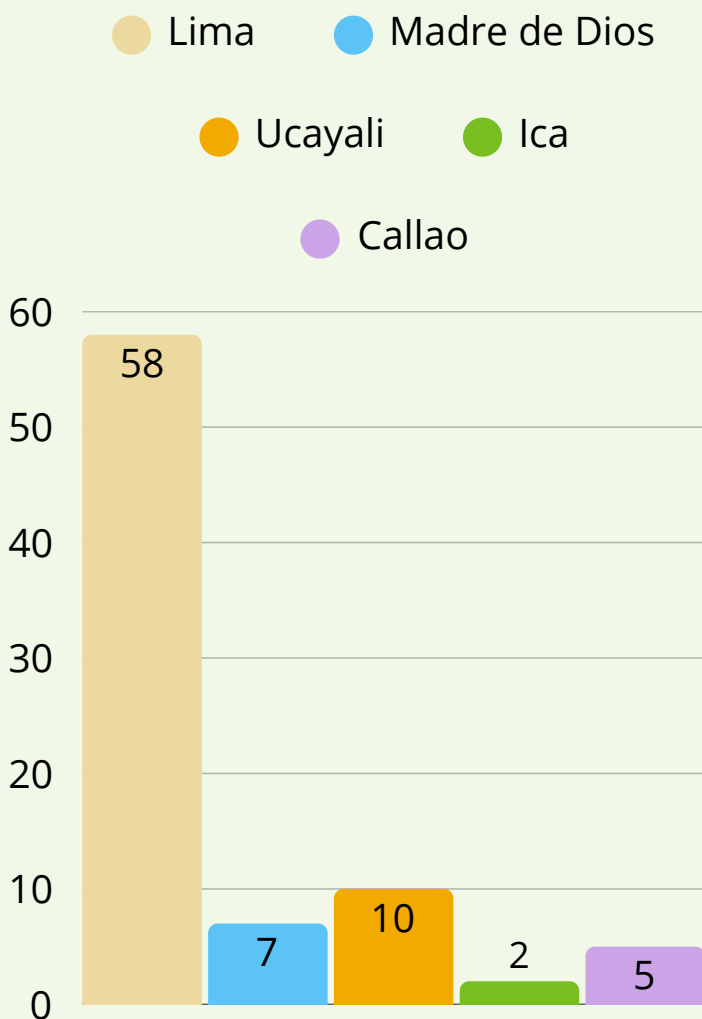

MANEJO FORESTAL Y COMUNIDADES

El FSC impacta de manera positiva en el manejo forestal de las comunidades ofreciendo mayores oportunidades de comercialización de los productos provenientes de sus bosques certificados. En el Perú, contamos con comunidades que manejan sus bosques bajo los principios y criterios de la organización

Ubicación de las comunidades que se encuentran dentro del certificado	N° de comunidades dentro del certificado	Titular del certificado
Loreto (1)	1	Wood Baruch E.I.R.L.
Loreto (2)	2	Forestal Richard y Dominic E.I.R.L.
Ucayali (3)	2	Consorcio Maderero S.A.C.
Ucayali (6)	6	Asociación para la Investigación y Desarrollo Integral - AIDER
Loreto (1)	1	Inversiones Valentina & Nathaly S.A.C.

CADENA DE CUSTODIA

La Certificación de Cadena de Custodia está destinada a fabricantes, procesadores y comerciantes de productos forestales certificados FSC. Este tipo de certificación verifica que los productos que se venden con etiqueta FSC realmente contienen materiales certificados FSC y fuentes controladas.

HOY, contamos con **80 INICIATIVAS CERTIFICADAS** y que producen productos con la etiqueta **FSC**

MADERERAS

25

PAPELERAS

52

DERIVADOS

5

Las **INICIATIVAS CERTIFICADAS** se encuentran divididas en **MADERERAS, PAPELERAS Y DERIVADOS**