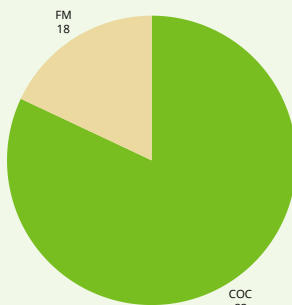

DATOS Y CIFRAS

2025

AL 31 DE ENERO

FSC EN EL PERÚ

El Forest Stewardship Council extiende cada vez más su presencia en el país sobrepasando el millón de hectáreas certificadas. Hoy cuenta con **94** iniciativas privadas certificadas con FSC que se encuentran en los rubros maderero y paplero.

PARA FINES DE ENERO CONTAMOS CON 94 INICIATIVAS CERTIFICADAS CON FSC

- Certificados de Manejo Forestal (12)
- Certificados de Cadena de Custodia (82)

MANEJO FORESTAL

La certificación de manejo forestal FSC confirma que el bosque se está manejando de manera que preserva la diversidad biológica y beneficia las vidas de las poblaciones y los trabajadores locales, asegurando al mismo tiempo que también sustenta la viabilidad económica.