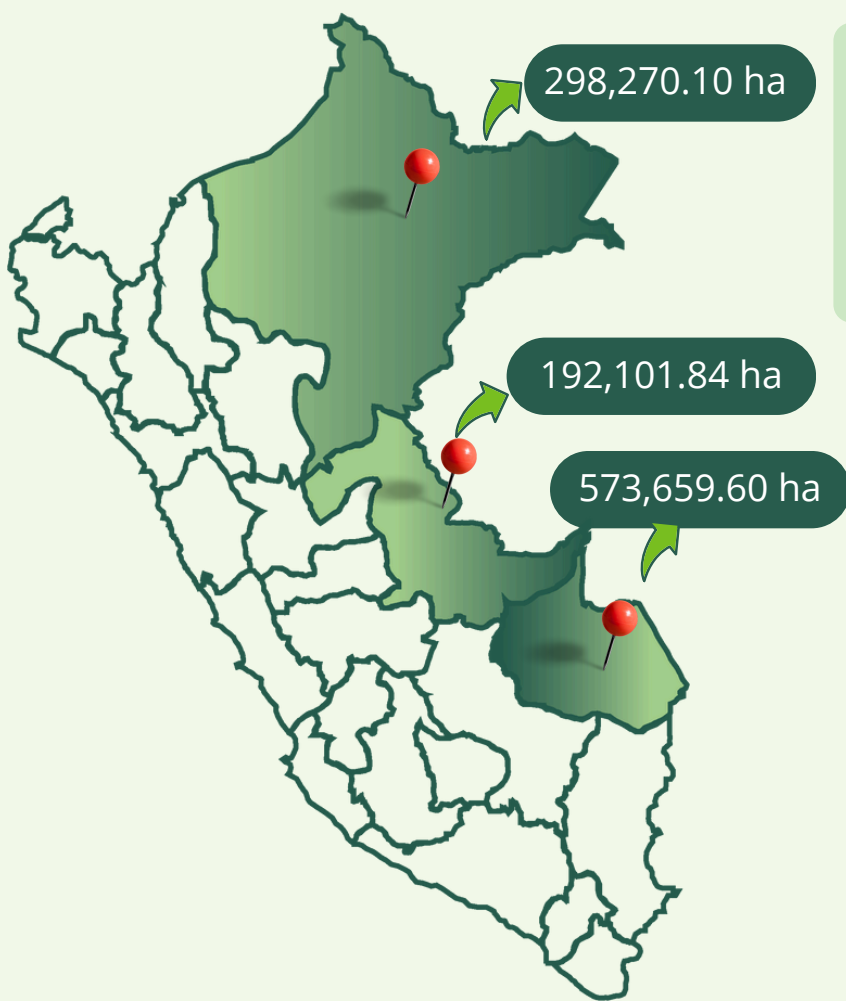

1,064,031.54
hectáreas certificadas