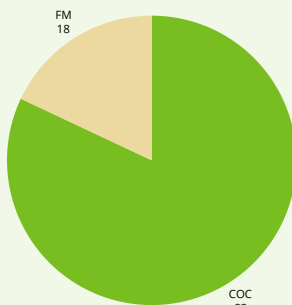

# DATOS Y CIFRAS

2025

AL 28 DE FEBRERO

# FSC EN EL PERÚ

El Forest Stewardship Council extiende cada vez más su presencia en el país sobrepasando el millón de hectáreas certificadas. Hoy cuenta con **92** iniciativas privadas certificadas con FSC que se encuentran en los rubros maderero y paplero.

**PARA FINES DE ENERO CONTAMOS CON 94 INICIATIVAS CERTIFICADAS CON FSC**

- Certificados de Manejo Forestal (12)
- Certificados de Cadena de Custodia (82)