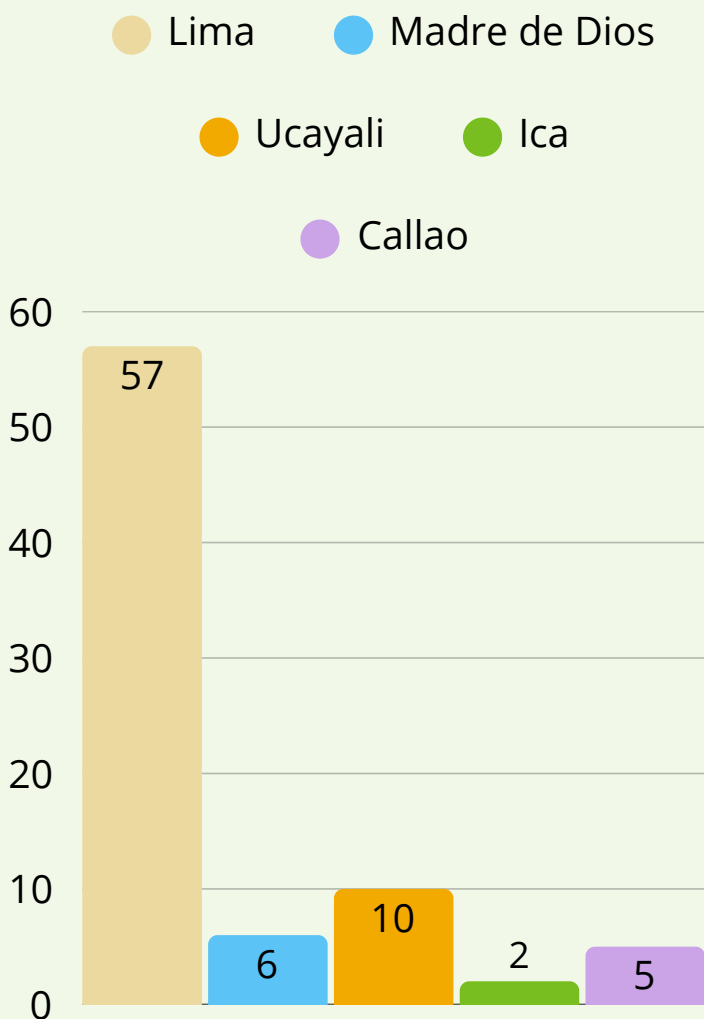

MANEJO FORESTAL Y COMUNIDADES

El FSC impacta de manera positiva en el manejo forestal de las comunidades ofreciendo mayores oportunidades de comercialización de los productos provenientes de sus bosques certificados. En el Perú, contamos con comunidades que manejan sus bosques bajo los principios y criterios de la organización

Ubicación de las comunidades que se encuentran dentro del certificado	N° de comunidades dentro del certificado	Titular del certificado
Loreto (1)	1	Wood Baruch E.I.R.L.
Loreto (2)	2	Forestal Richard y Dominic E.I.R.L.
Ucayali (3)	2	Consorcio Maderero S.A.C.
Ucayali (6)	6	Asociación para la Investigación y Desarrollo Integral - AIDER
Loreto (1)	1	Inversiones Valentina & Nathaly S.A.C.

CADENA DE CUSTODIA

La Certificación de Cadena de Custodia está destinada a fabricantes, procesadores y comerciantes de productos forestales certificados FSC. Este tipo de certificación verifica que los productos que se venden con etiqueta FSC realmente contienen materiales certificados FSC y fuentes controladas.

HOY, contamos con **80 INICIATIVAS CERTIFICADAS** y que producen productos con la etiqueta **FSC**

MADERERAS

25

PAPELERAS

50

DERIVADOS

5

Las **INICIATIVAS CERTIFICADAS** se encuentran divididas en **MADERERAS, PAPELERAS Y DERIVADOS**