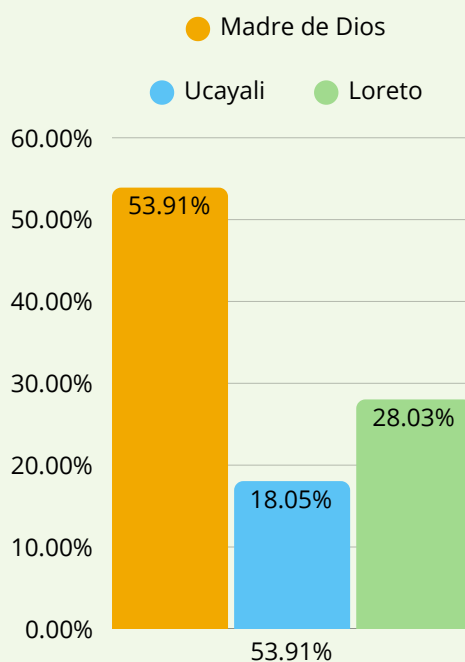

Ubicación	Titulares del certificado	Hectáreas
Loreto	Wood Baruch E.I.R.L.	25,326.45
Madre de Dios	Forestal Río Huascar S.R.L.	25,533.00
Ucayali	Negociaciones Forestales Ostua EIRL	97,878.74
Loreto	Forestal Richard y Dominic E.I.R.L.	61,740.70
Loreto	Nuevo San Martín S.A.C.	77,216.88
Madre de Dios	Conservación Otorongo SAC	183,015.00
Ucayali	Consorcio Maderero S.A.C.	59,916.09
Ucayali	Asociación para la Investigación y Desarrollo Integral - AIDER	34,307.00
Madre de Dios	Comunidad Nativa Bélgica	51,250.65
Madre de Dios	Maderera Industrial Isabelita S.A.C.	43,812.00
Madre de Dios	Maderera Río Acre S.A.C. (MADERACRE)	270,048.90
Loreto	Inversiones Valentina & Nathaly S.A.C.	133,986.1