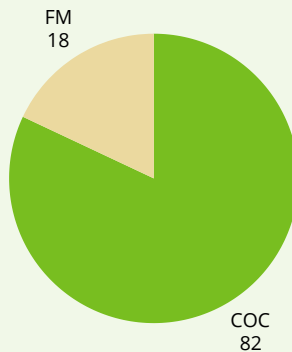

# DATOS Y CIFRAS

2025

AL 31 DE ENERO

# FSC EN EL PERÚ

El Forest Stewardship Council extiende cada vez más su presencia en el país sobrepasando el millón de hectáreas certificadas. Hoy cuenta con **94** iniciativas privadas certificadas con FSC que se encuentran en los rubros maderero y paplero.

**PARA FINES DE ENERO CONTAMOS CON 94 INICIATIVAS CERTIFICADAS CON FSC**

- Certificados de Manejo Forestal (12)
- Certificados de Cadena de Custodia (82)