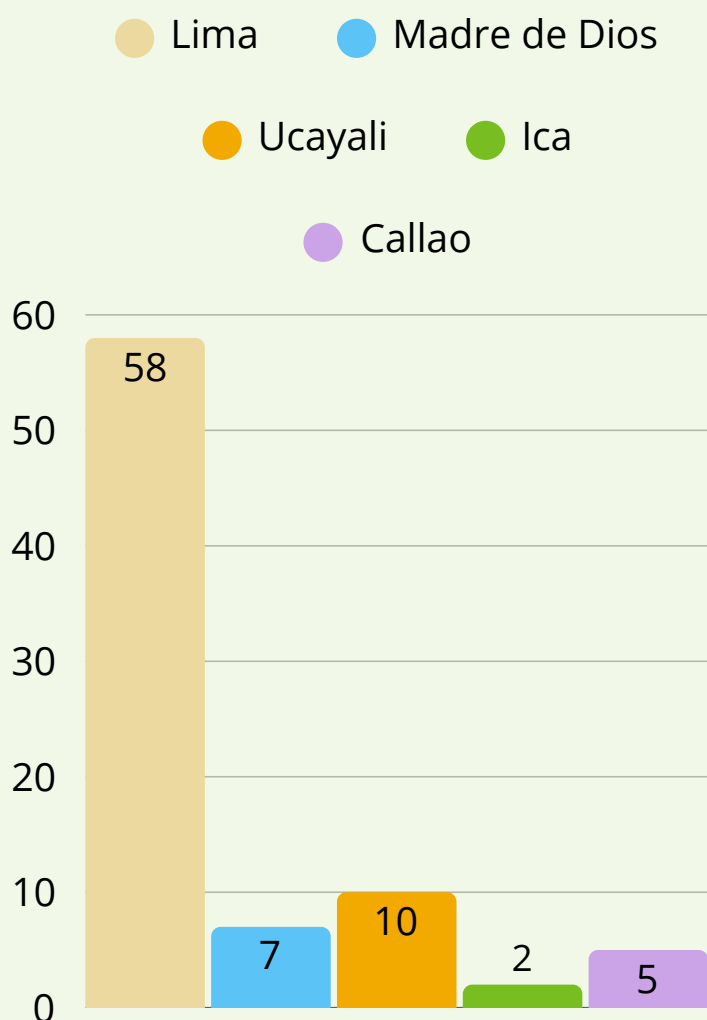

MANEJO FORESTAL Y COMUNIDADES

El FSC impacta de manera positiva en el manejo forestal de las comunidades ofreciendo mayores oportunidades de comercialización de los productos provenientes de sus bosques certificados. En el Perú, contamos con comunidades que manejan sus bosques bajo los principios y criterios de la organización

Ubicación de las comunidades que se encuentran dentro del certificado	N° de comunidades dentro del certificado	Titular del certificado
Loreto (1)	1	Wood Baruch E.I.R.L.
Loreto (2)	2	Forestal Richard y Dominic E.I.R.L.
Ucayali (3)	2	Consorcio Maderero S.A.C.
Ucayali (6)	6	Asociación para la Investigación y Desarrollo Integral - AIDER
Loreto (1)	1	Inversiones Valentina & Nathaly S.A.C.

CADENA DE CUSTODIA

La Certificación de Cadena de Custodia está destinada a fabricantes, procesadores y comerciantes de productos forestales certificados FSC. Este tipo de certificación verifica que los productos que se venden con etiqueta FSC realmente contienen materiales certificados FSC y fuentes controladas.

HOY, contamos con **80 INICIATIVAS CERTIFICADAS** y que producen productos con la etiqueta **FSC**

MADERERAS

25

PAPELERAS

52

DERIVADOS

5

Las **INICIATIVAS CERTIFICADAS** se encuentran divididas en **MADERERAS, PAPELERAS Y DERIVADOS**