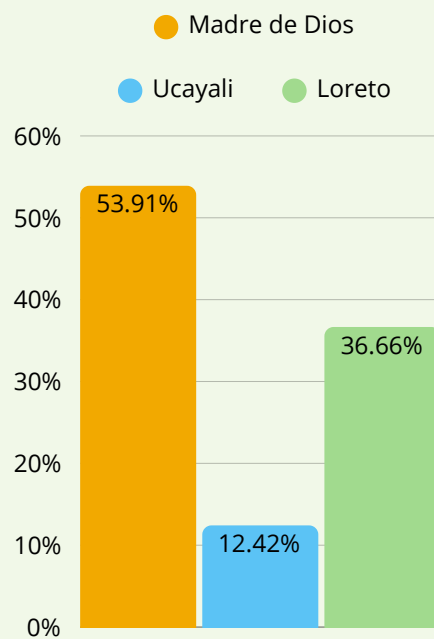

Ubicación	Titulares del certificado	Hectáreas
Loreto	Wood Baruch E.I.R.L.	25,326.45
Madre de Dios	Forestal Río Huascar S.R.L.	25,533.00
Ucayali	Negociaciones Forestales Ostua EIRL	97,878.74
Loreto	Forestal Richard y Dominic E.I.R.L.	61,740.70
Loreto	Nuevo San Martín S.A.C.	77,216.88
Madre de Dios	Conservación Otorongo SAC	183,015.00
Ucayali	Consorcio Maderero S.A.C.	59,916.09
Ucayali	Asociación para la Investigación y Desarrollo Integral - AIDER	34,307.00
Madre de Dios	Comunidad Nativa Bélgica	51,250.65
Madre de Dios	Maderera Industrial Isabelita S.A.C.	43,812.00
Madre de Dios	Maderera Río Acre S.A.C. (MADERACRE)	270,048.90
Loreto	Inversiones Valentina & Nathaly S.A.C.	133,986.1